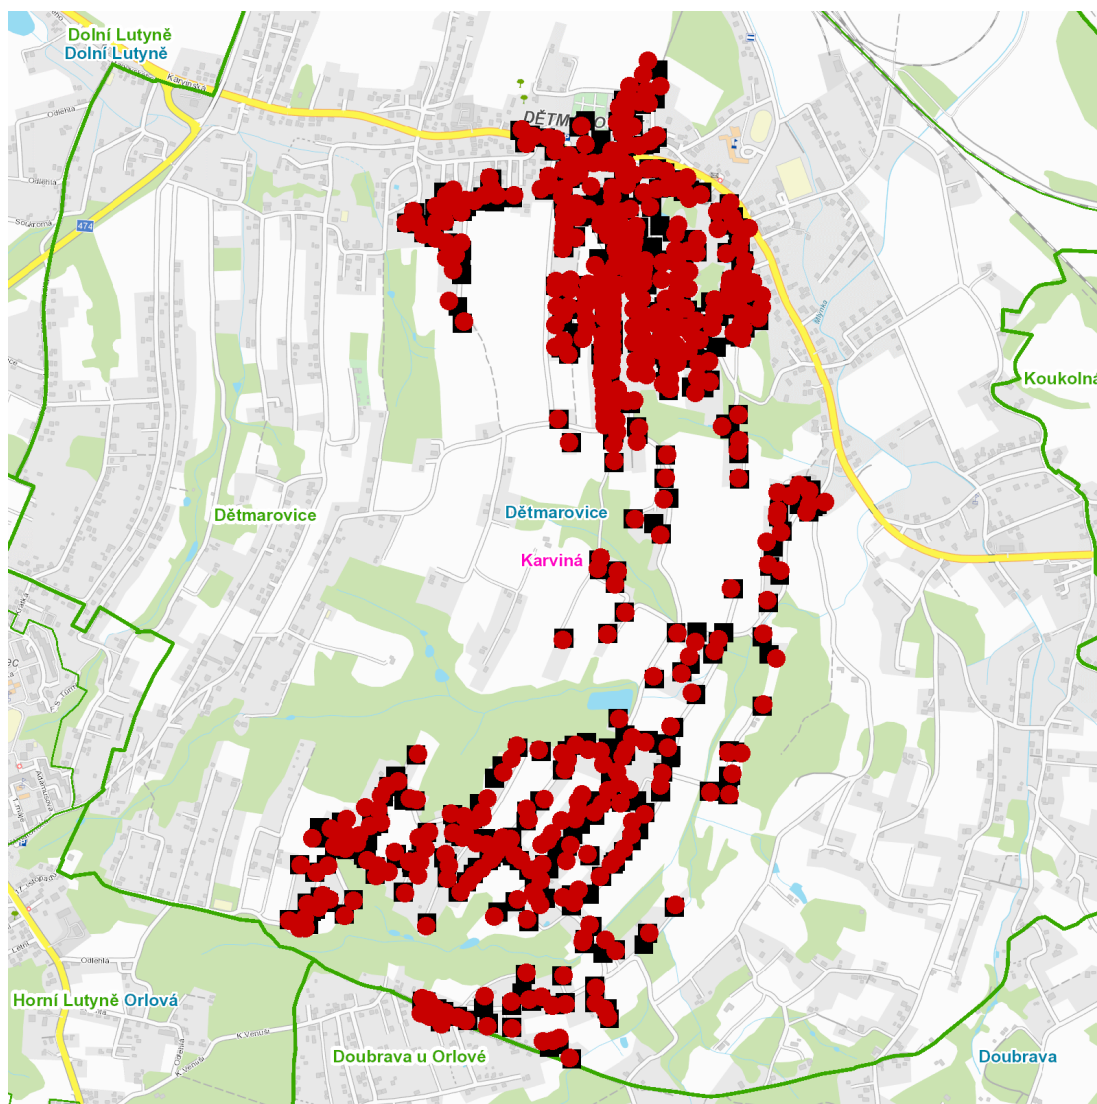

dne 10. 6. 2026 od 7:30 do 19:00 hodin**Orientační mapový podklad odstávkou dotčených lokalit****VYSVĚTLIVKY**

- – adresy dotčené odstávkou elektřiny
- – místa připojení k elektrické síti dotčená odstávkou