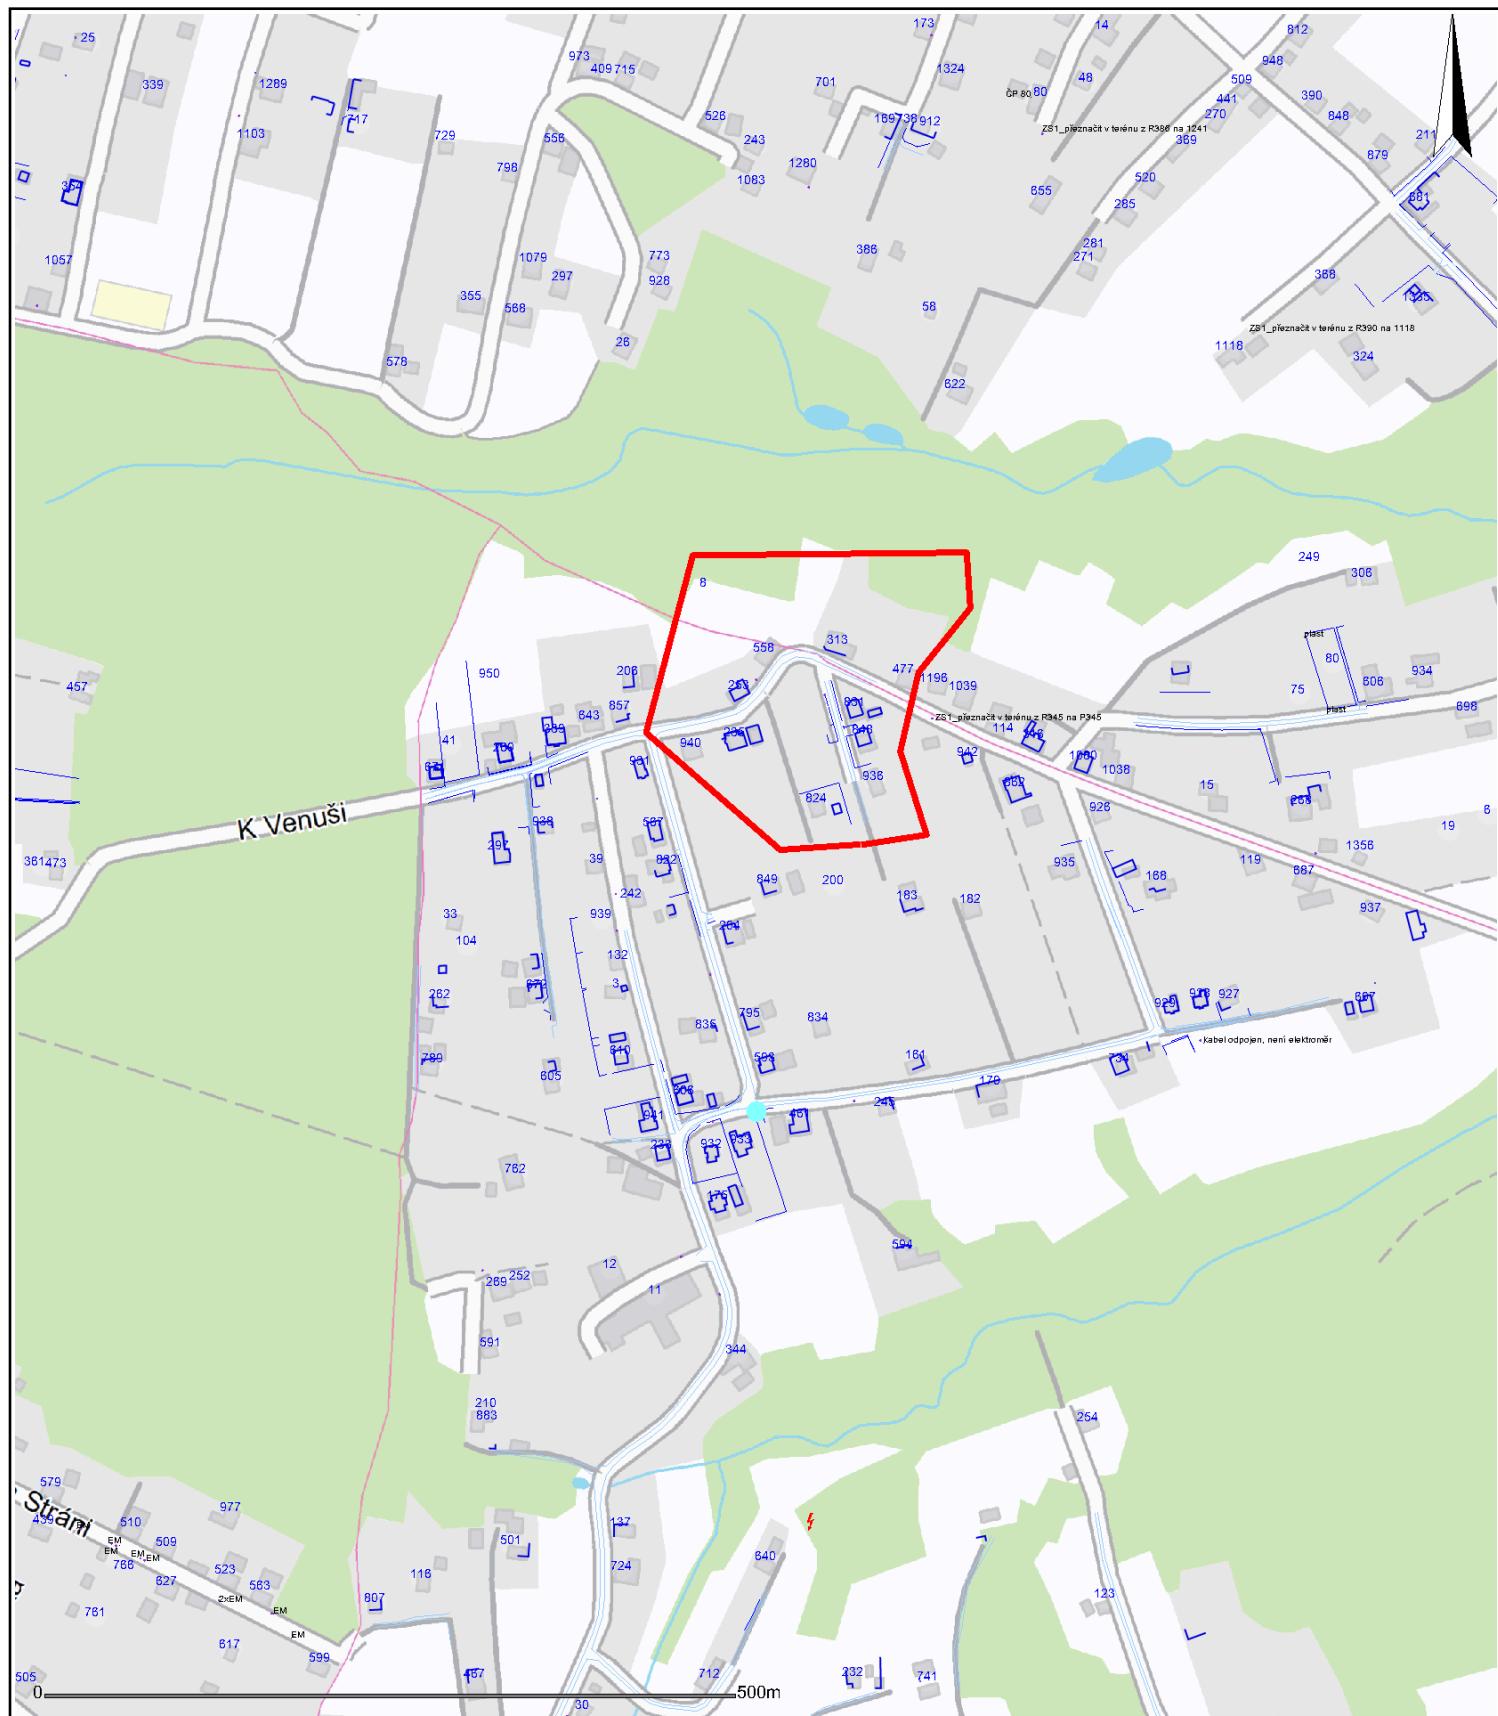

Oblast vypínání vymezena červenou árou

KA_0259-výv. .4

Tato mapa je pouze orienta ní, vypínaná oblast je ozna ena letáky v míst vypnutí.