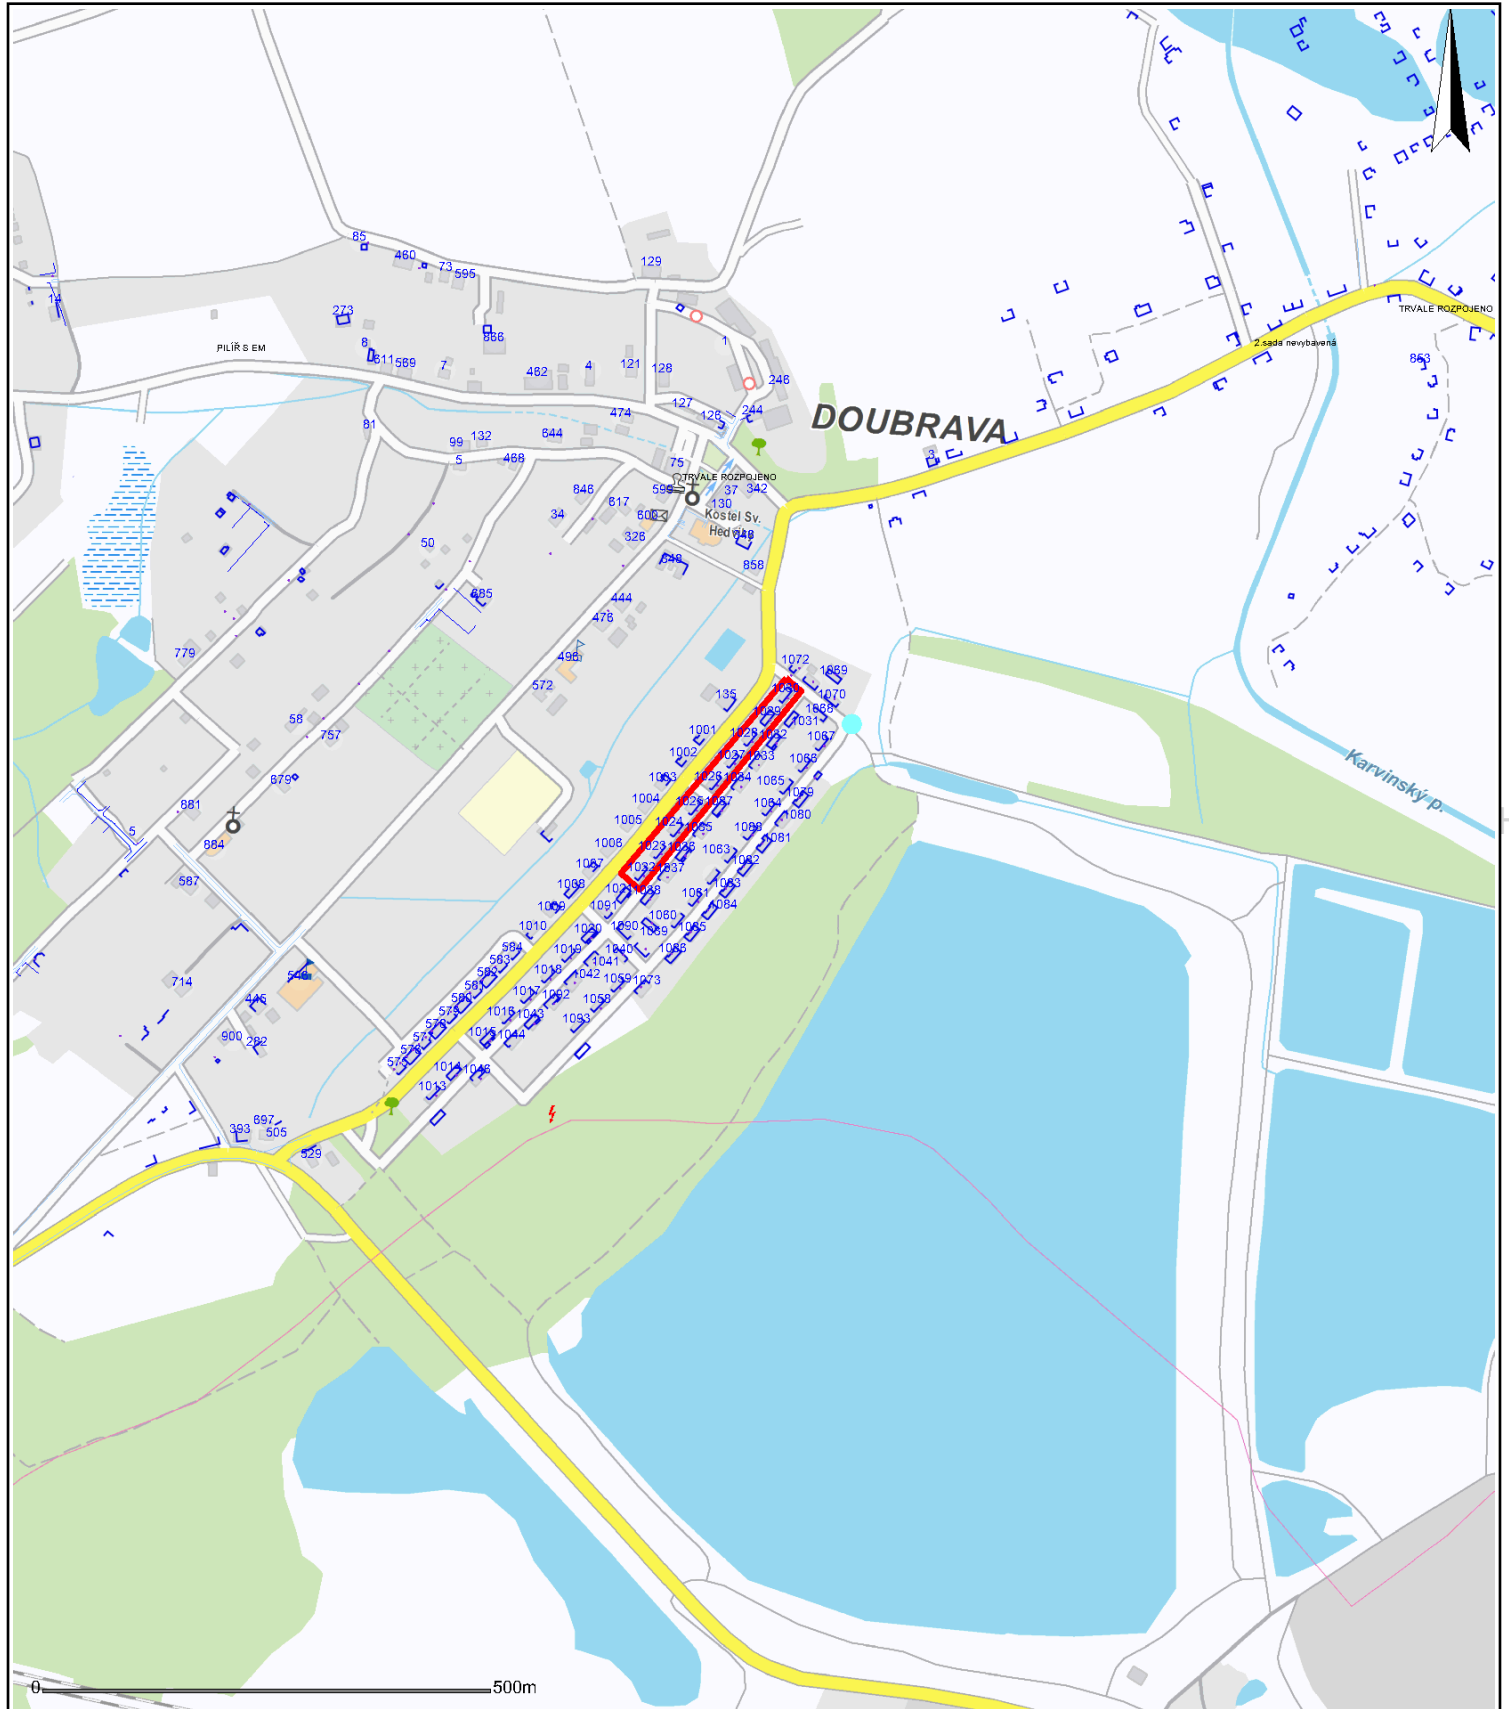

Vypínání el. energie: Doubrava

Oblast vypínání vymezena červenou árou

KA_0296 až R161

Tato mapa je pouze orienta ní, vypínaná oblast je ozna ena letáky v míst vypnutí.