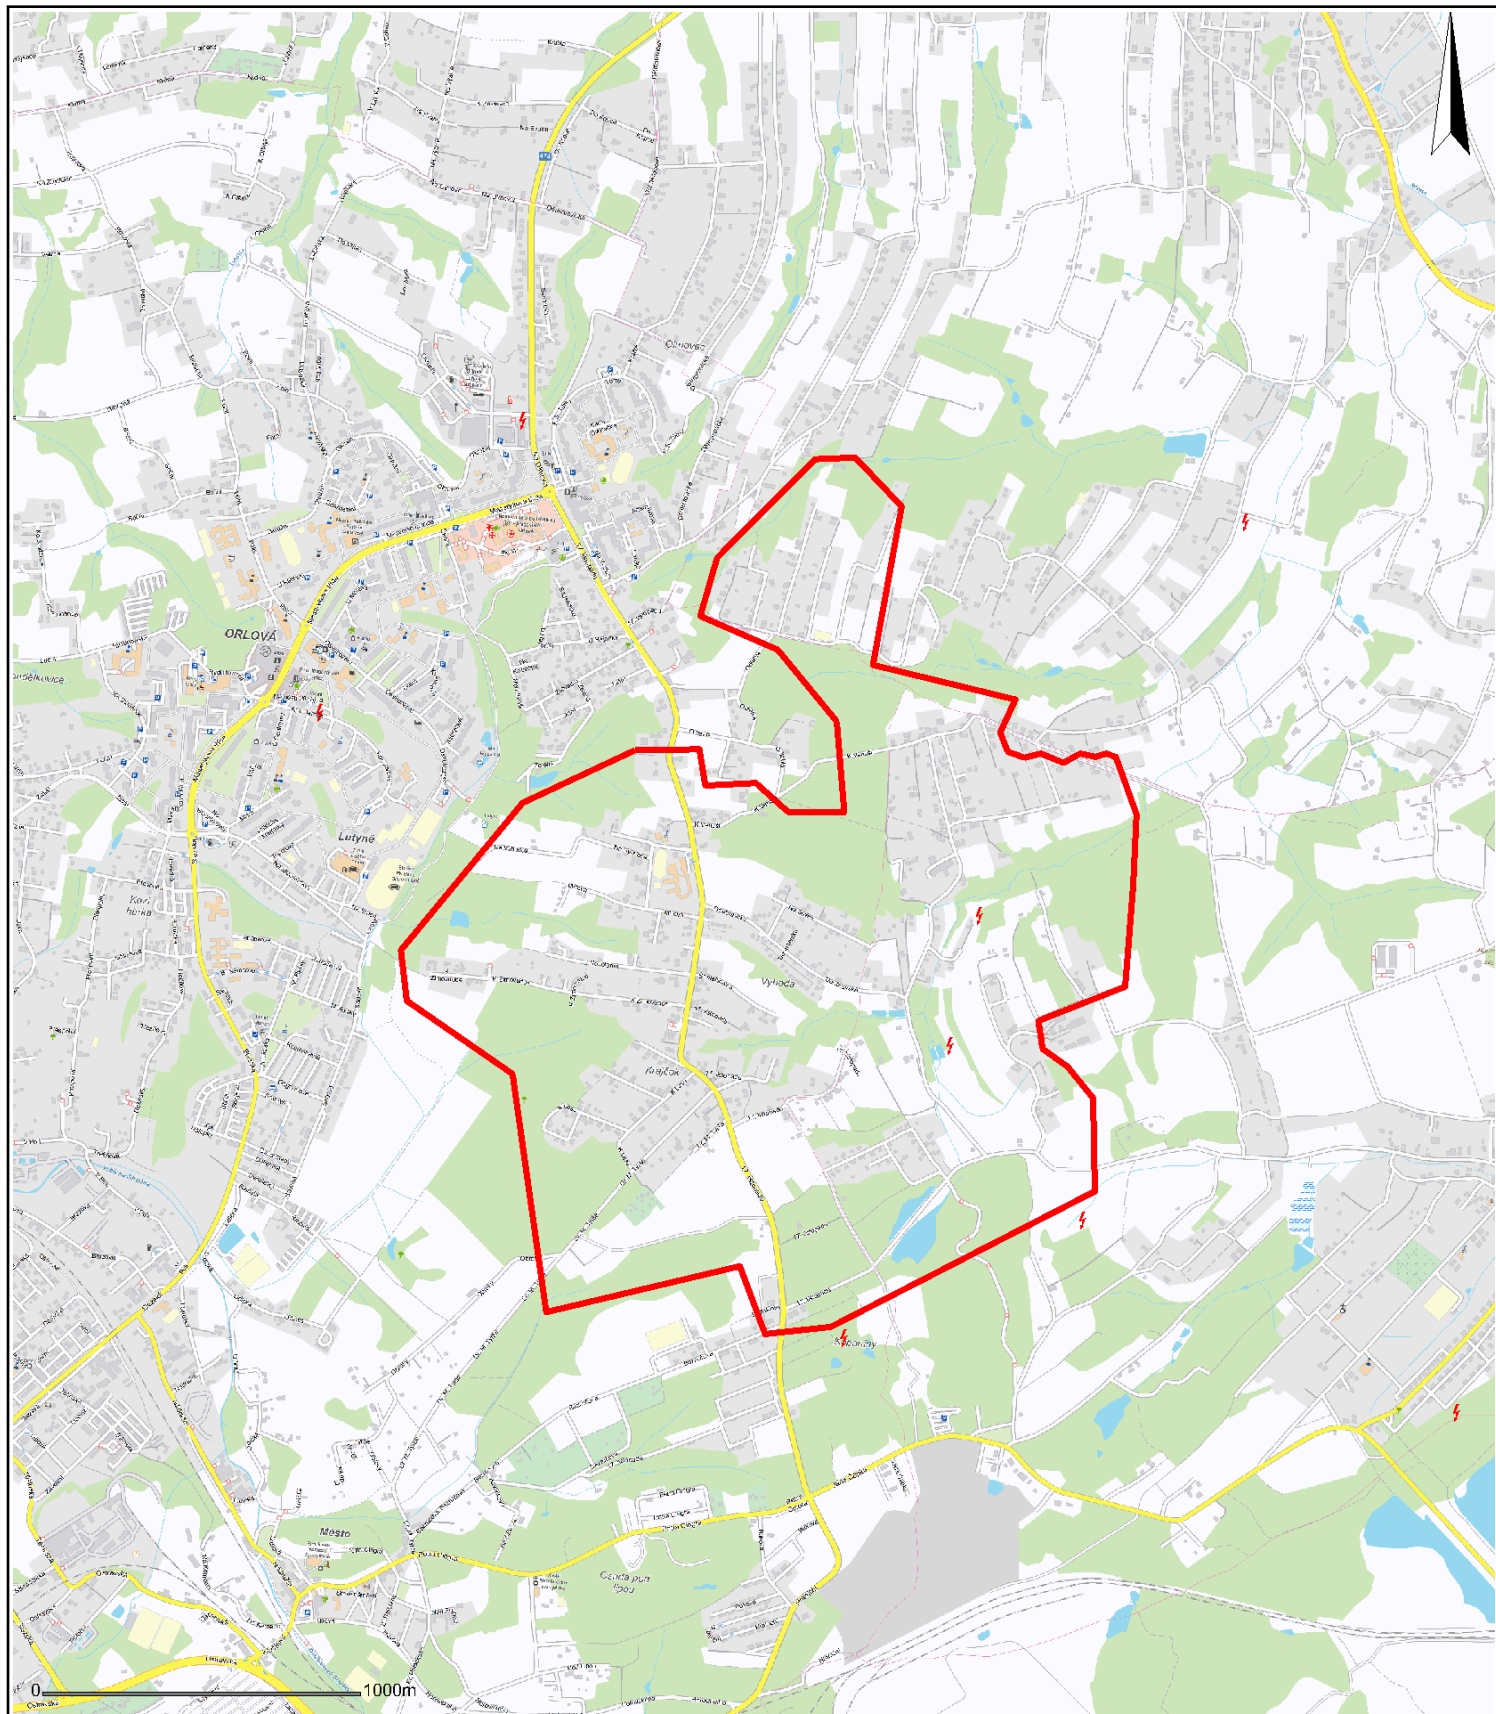

Oblast vypínání vymezena červenou árou

VN236:US_KA_3135<>US_KA_3076

Tato mapa je pouze orienta ní, vypínaná oblast je ozna ena letáky v míst vypnutí.