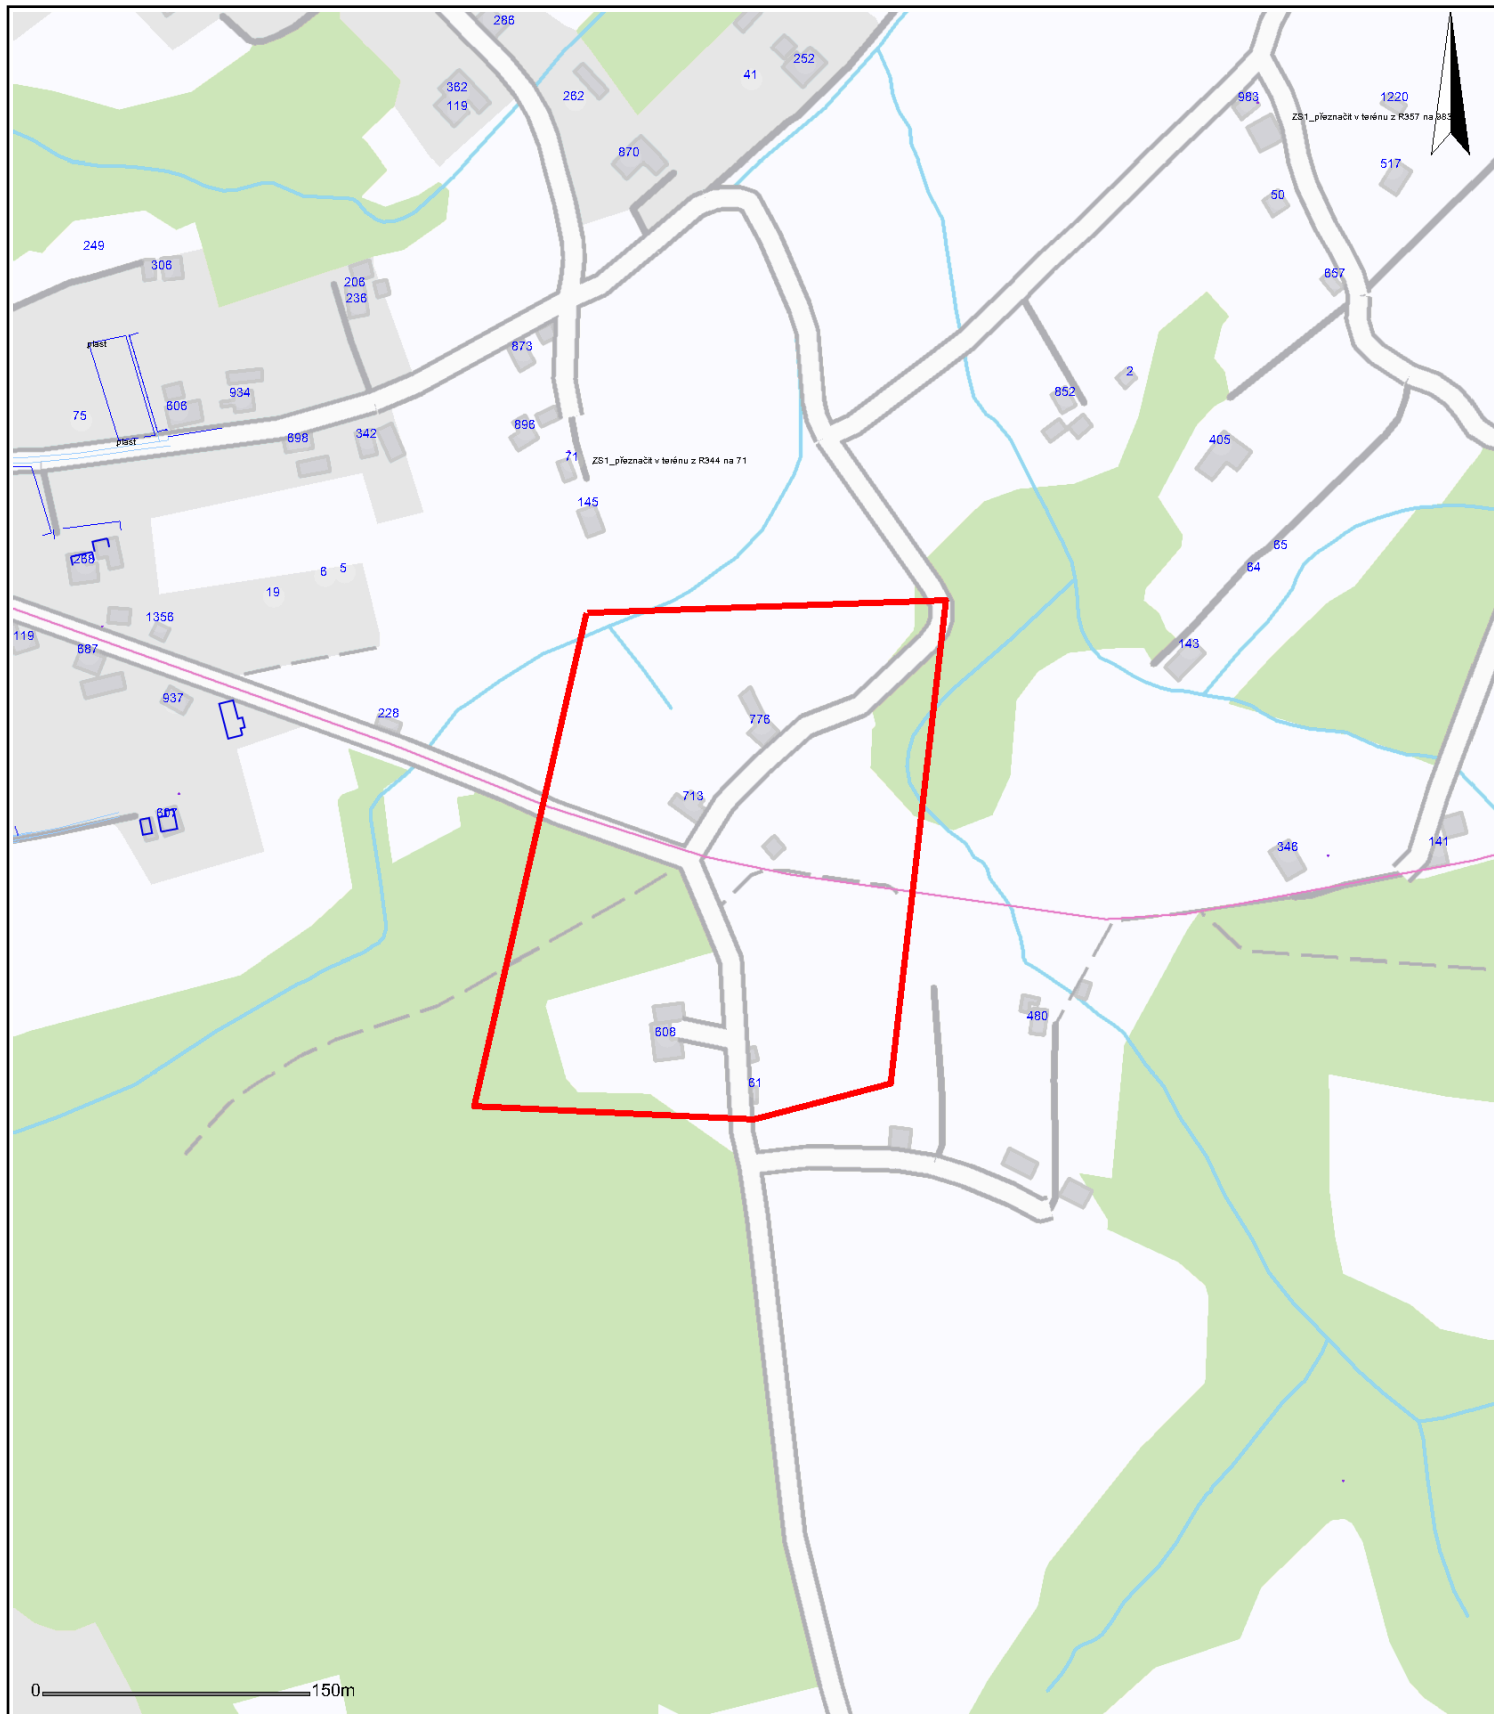

Oblast vypínání vymezena červenou čarou

KA\_0432-R117 až konec

Tato mapa je pouze orienta ní, vypínaná oblast je ozna čena letáky v míst ěch vypnutí.