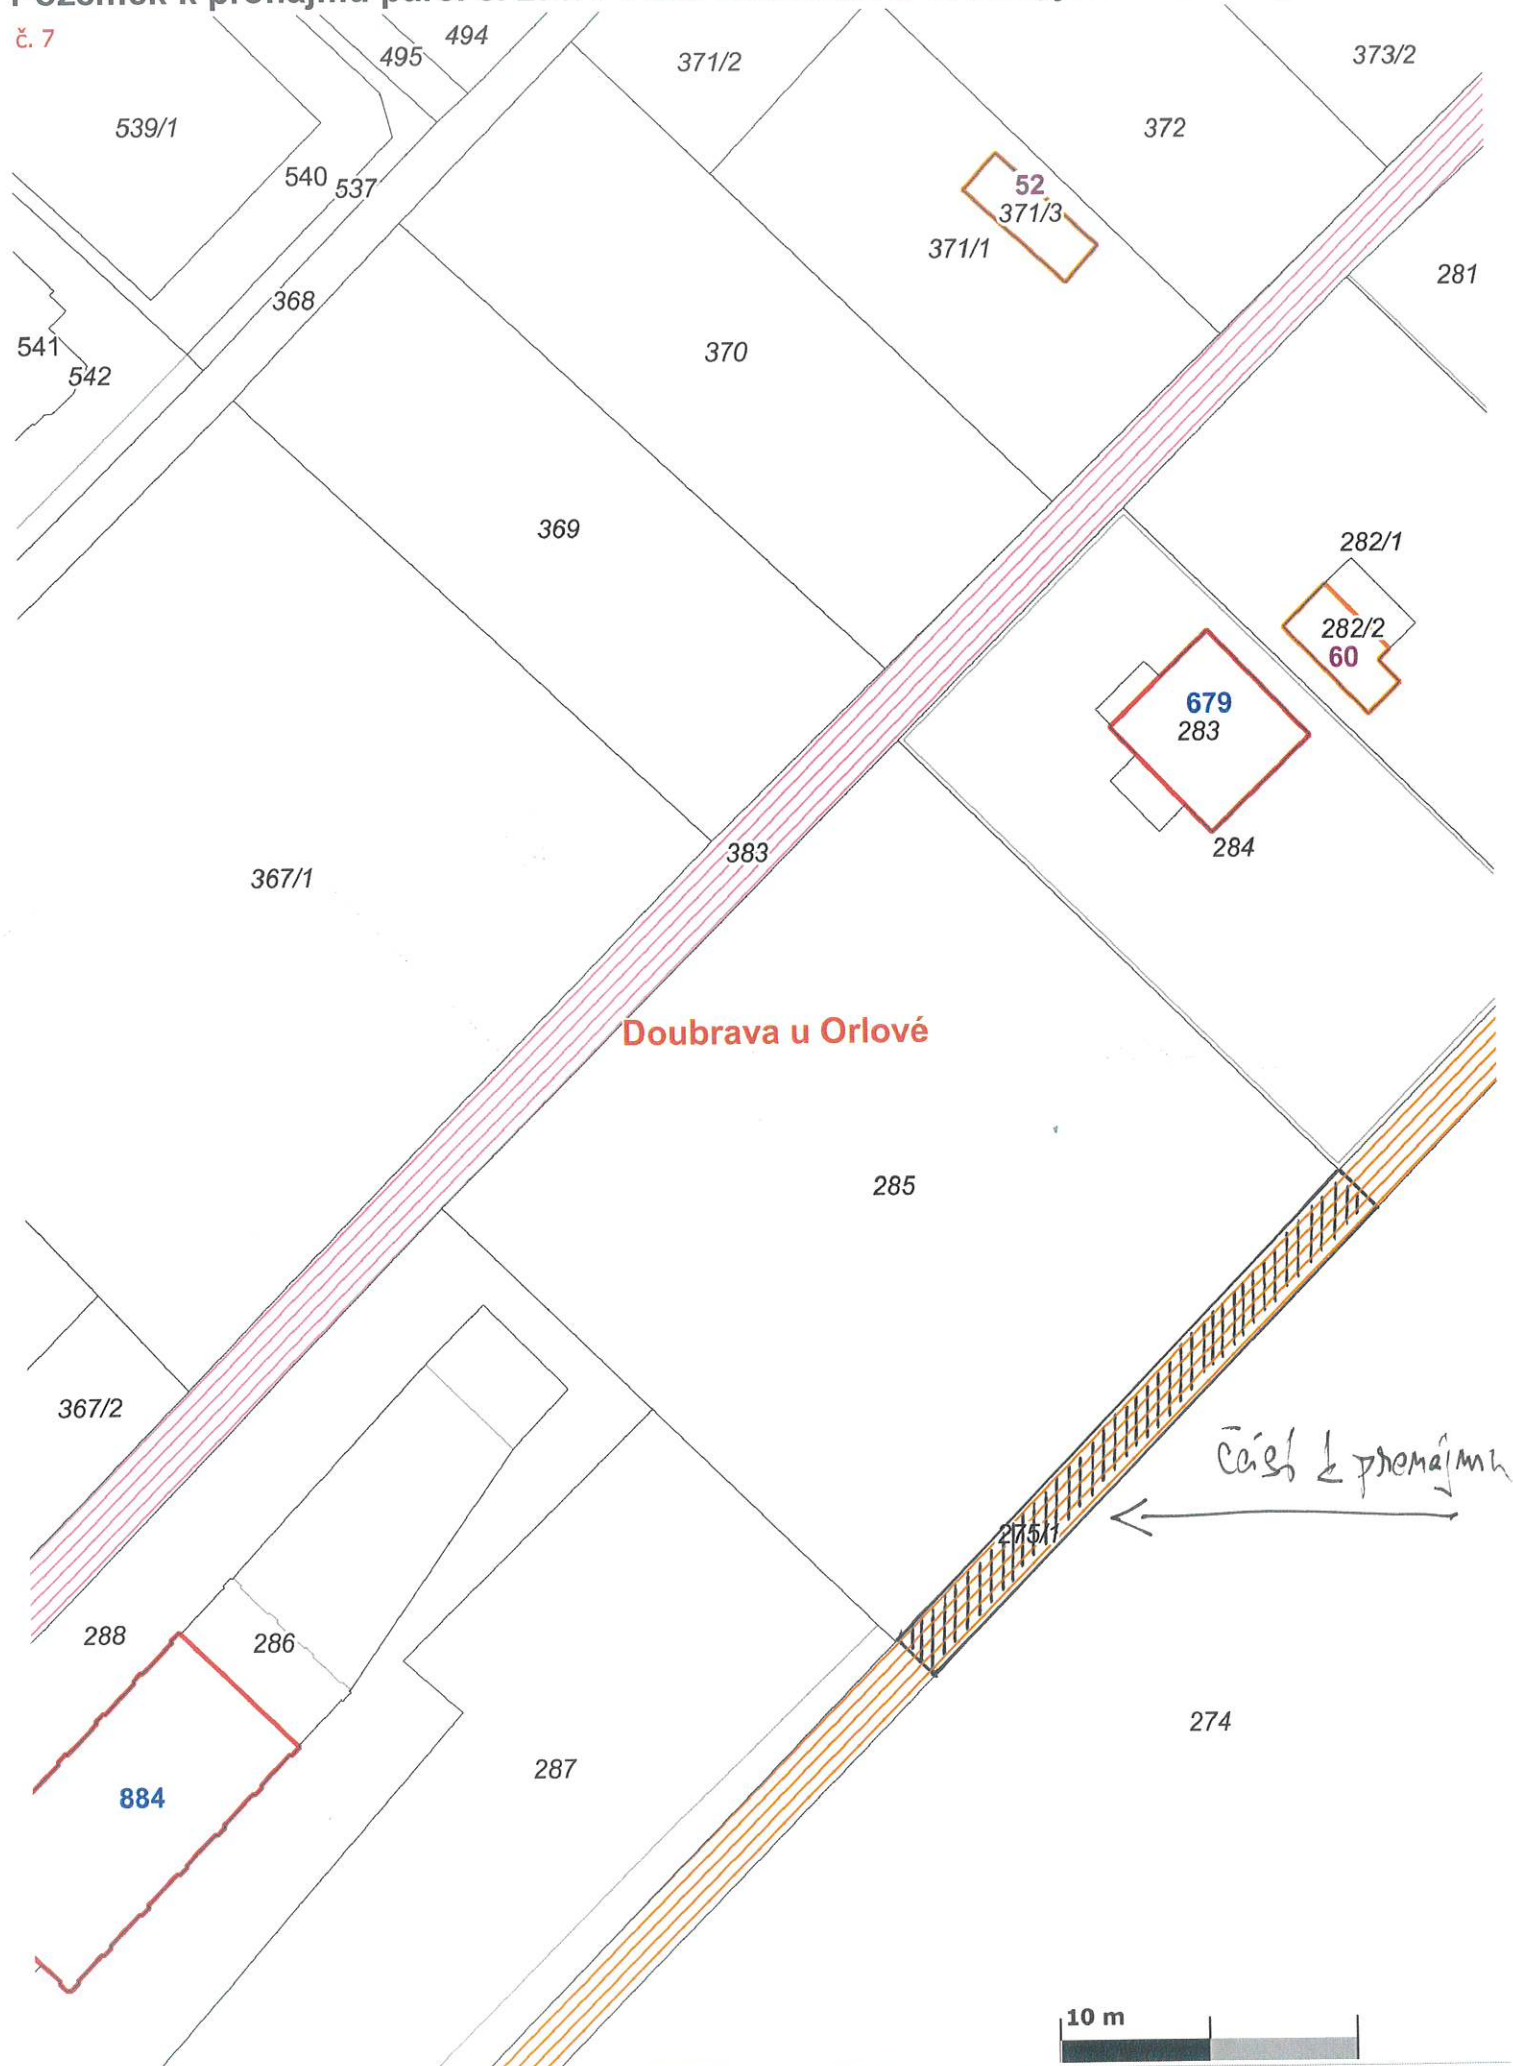

Pozemek k pronájmu parc. č. 275/1 v k.ú. Doubrava u Orlové, jeho část o výměře 150 m

č. 7

Doubrava u Orlové

část k pronájmu

10 m