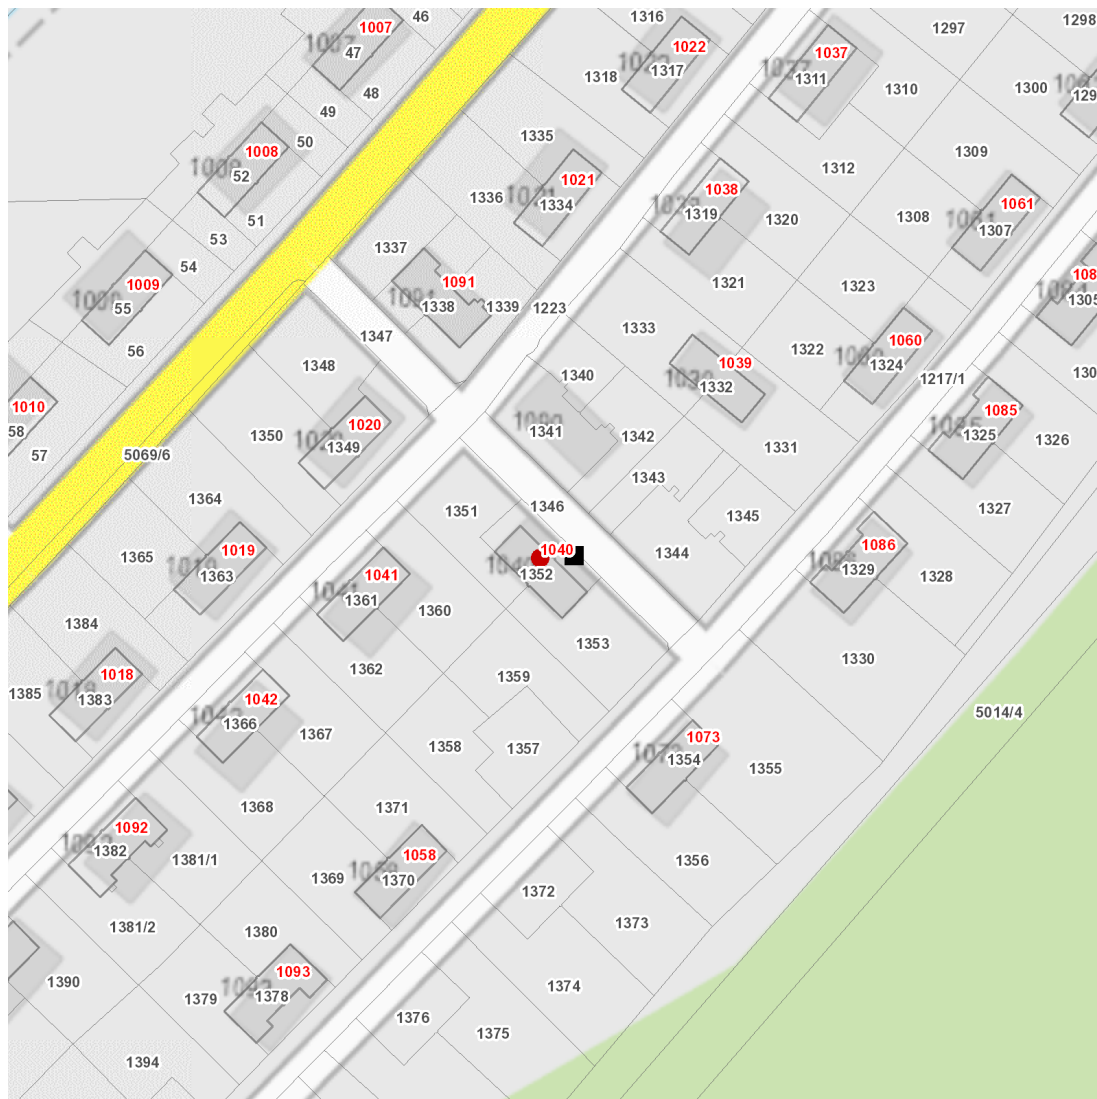

dne **7. 12. 2023** od **7:45** do **15:00** hodin

Plánovaná odstávka zahrnuje tyto lokality:

Doubrava (okres Karviná)
č. p. 1040

UPOZORNĚNÍ

Dotčené zařízení distribuční soustavy je nutné i v době odstávky považovat za zařízení pod napětím, a proto vás žádáme o dodržení všech zásad bezpečnosti a provedení opatření potřebných k zamezení případných škod na zdraví a majetku. | Provozovatelé výroben elektřiny jsou povinni zajistit přerušeni dodávky elektřiny z výroby do vypnutého úseku distribuční soustavy.

dne 7. 12. 2023 od 7:45 do 15:00 hodin

Orientační mapový podklad odstávkou dotčených lokalit

VYSVĚTLIVKY

- – adresy dotčené odstávkou elektřiny
- – místa připojení k elektrické síti dotčená odstávkou

INFORMACE ZASLÁNA