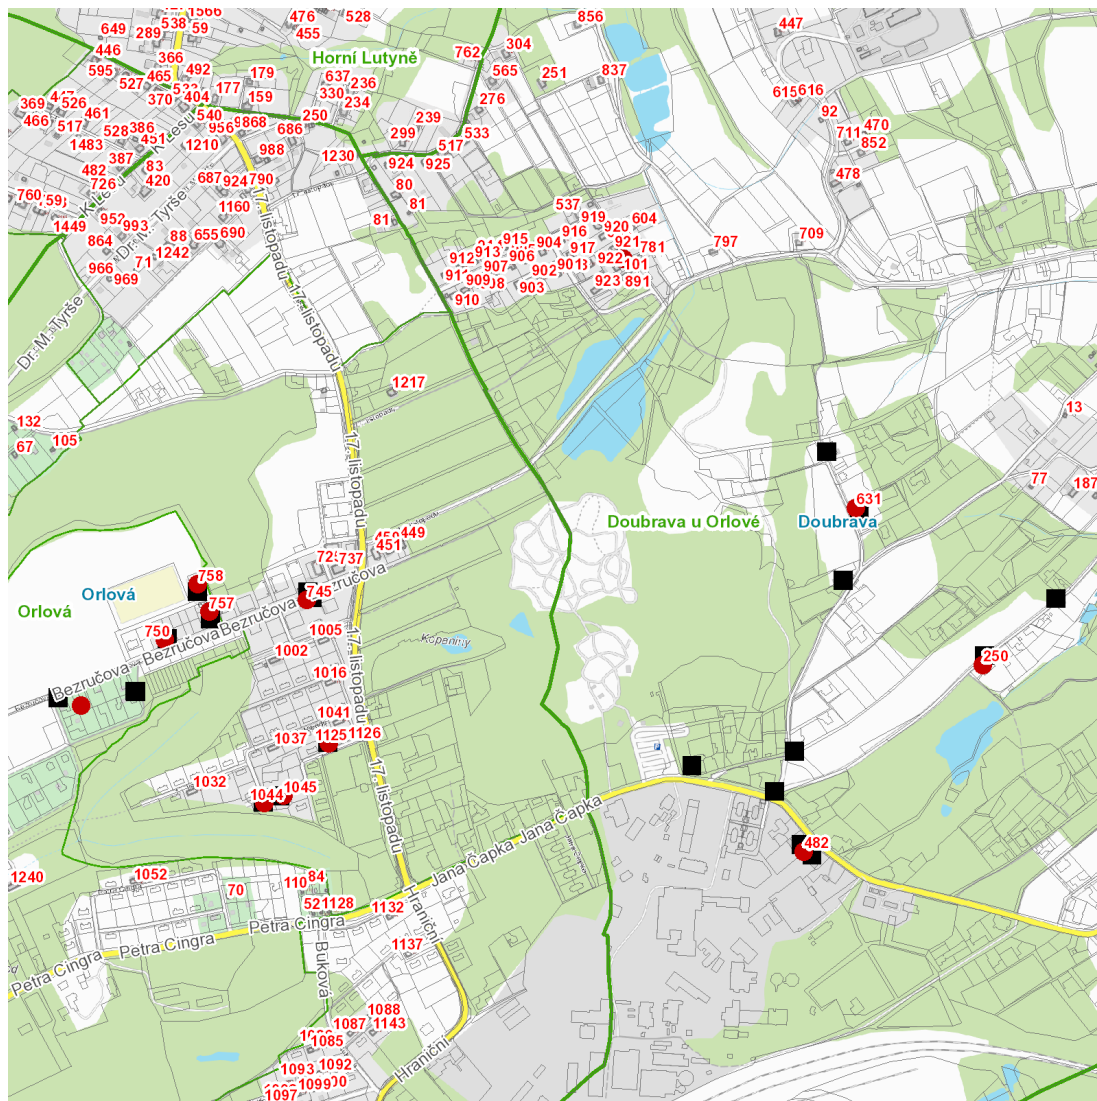

dne **5. 12. 2023** od **7:45** do **15:45** hodin

Plánovaná odstávka zahrnuje tyto lokality:**Doubrava (okres Karviná)**

č. p. 101, 250, 482, 631

Orlová (okres Karviná)

část obce **Město**

17. listopadu: č. p. 1044, 1045, 1125

Bezručova: č. p. 745, 750, 757, 758

kat. území **Orlová (kód 712361): parcelní č. 550**

UPOZORNĚNÍ

Dotčené zařízení distribuční soustavy je nutné i v době odstávky považovat za zařízení pod napětím, a proto vás žádáme o dodržení všech zásad bezpečnosti a provedení opatření potřebných k zamezení případných škod na zdraví a majetku. | Provozovatelé výroben elektřiny jsou povinni zajistit přerušení dodávky elektřiny z výroby do vypnutého úseku distribuční soustavy.

dne **5. 12. 2023** od **7:45** do **15:45** hodin**Orientační mapový podklad odstávkou dotčených lokalit****VYSVĚTLIVKY**

- – adresy dotčené odstávkou elektřiny
- – místa připojení k elektrické síti dotčená odstávkou

INFORMACE ZASLÁNA

IDDS: n9hbens (Obec Doubrava)

IDDS: r7qbskc (Město Orlová)