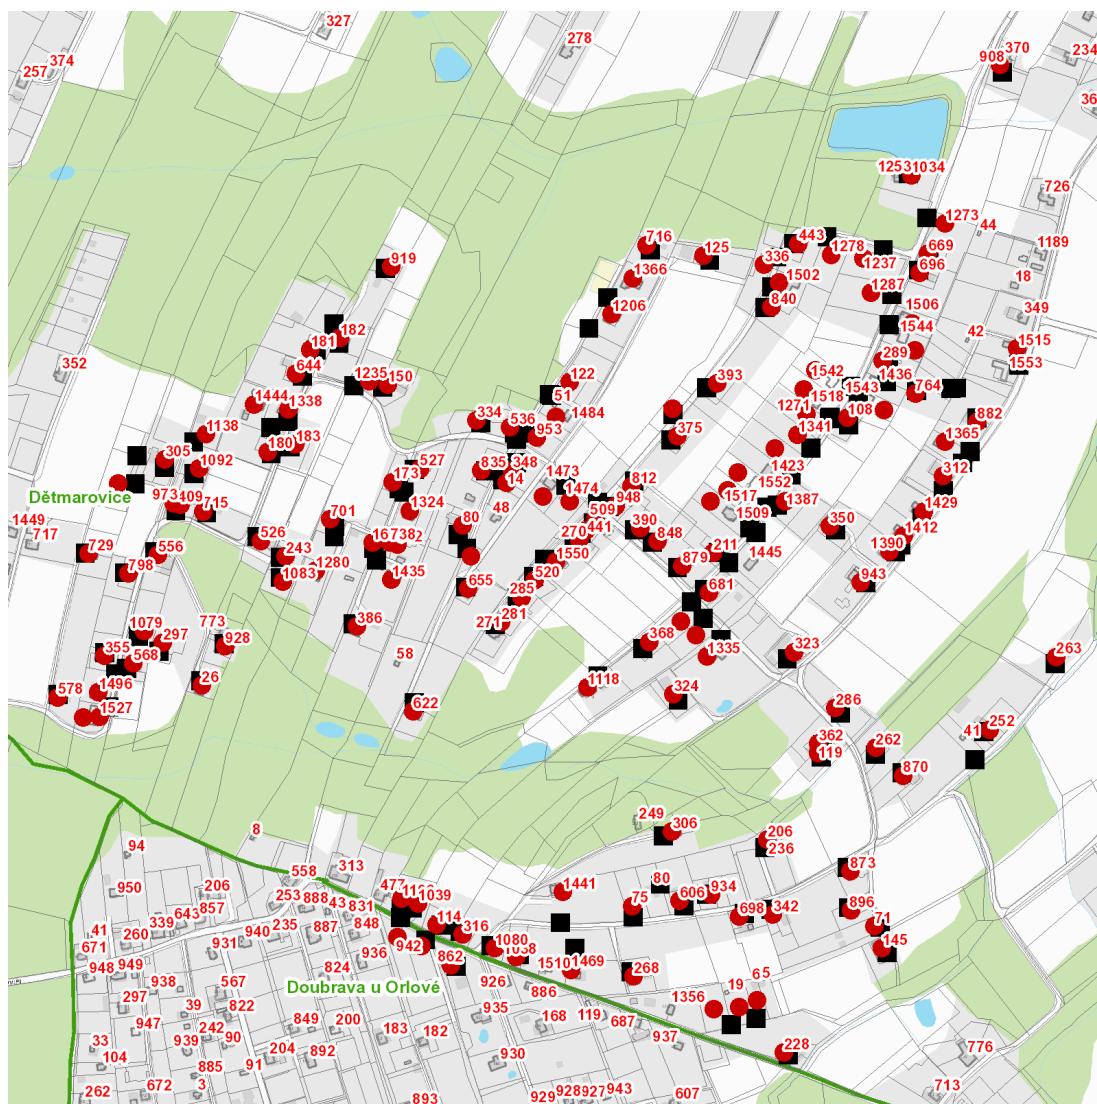

dne **21. 11. 2023** od **7:15** do **15:15** hodin

Plánovaná odstávka zahrnuje tyto lokality:**Dětmarovice (okres Karviná)**

č. p. 14, 26, 80, 108, 114, 119, 122, 125, 145, 150, 169, 173, 180, 181, 182, 183, 206, 211, 228, 243, 252, 262, 263, 268, 270, 281, 285, 286, 289, 297, 305, 306, 312, 316, 323, 324, 334, 336, 342, 348, 350, 355, 362, 368, 375, 386, 390, 393, 409, 441, 443, 509, 520, 526, 527, 536, 556, 568, 578, 606, 622, 644, 655, 669, 681, 696, 698, 701, 715, 716, 729, 738, 764, 798, 812, 835, 840, 848, 870, 873, 879, 882, 896, 908, 912, 919, 928, 934, 943, 948, 953, 973, 1034, 1038, 1039, 1079, 1080, 1083, 1092, 1118, 1138, 1196, 1206, 1235, 1237, 1271, 1273, 1278, 1280, 1287, 1324, 1335, 1338, 1341, 1365, 1366, 1387, 1390, 1412, 1429, 1435, 1441, 1444, 1469, 1496, 1515, 1527, 1543, 1550

č. ev. 71, 75

kat. území **Dětmarovice** (kód **625965**): parcelní č. 2165/2, 2181/4, 2499/2, 2499/5, 2500/3, 2520/2, 2525/8, 2739/2, 2742/16, 2742/19, 2742/20, 2742/26, 2742/27, 2742/28, 2848/1, 2848/2, 2850, 2892/2, 2892/3, 3210/2, 3211/1, 3212

Doubrava (okres Karviná)

č. p. 862, 942

kat. území **Doubrava u Orlové** (kód **631167**): parcelní č. 3404/5

UPOZORNĚNÍ

Dotčené zařízení distribuční soustavy je nutné i v době odstávky považovat za zařízení pod napětím, a proto vás žádáme o dodržení všech zásad bezpečnosti a provedení opatření potřebných k zamezení případných škod na zdraví a majetku. | Provozovatelé výroben elektřiny jsou povinni zajistit přerušeni dodávky elektřiny z výroby do vypnutého úseku distribuční soustavy.

dne **21. 11. 2023** od **7:15** do **15:15** hodin

Orientační mapový podklad odstávkou dotčených lokalit

VYSVĚTLIVKY

- – adresy dotčené odstávkou elektřiny
- – místa připojení k elektrické síti dotčená odstávkou