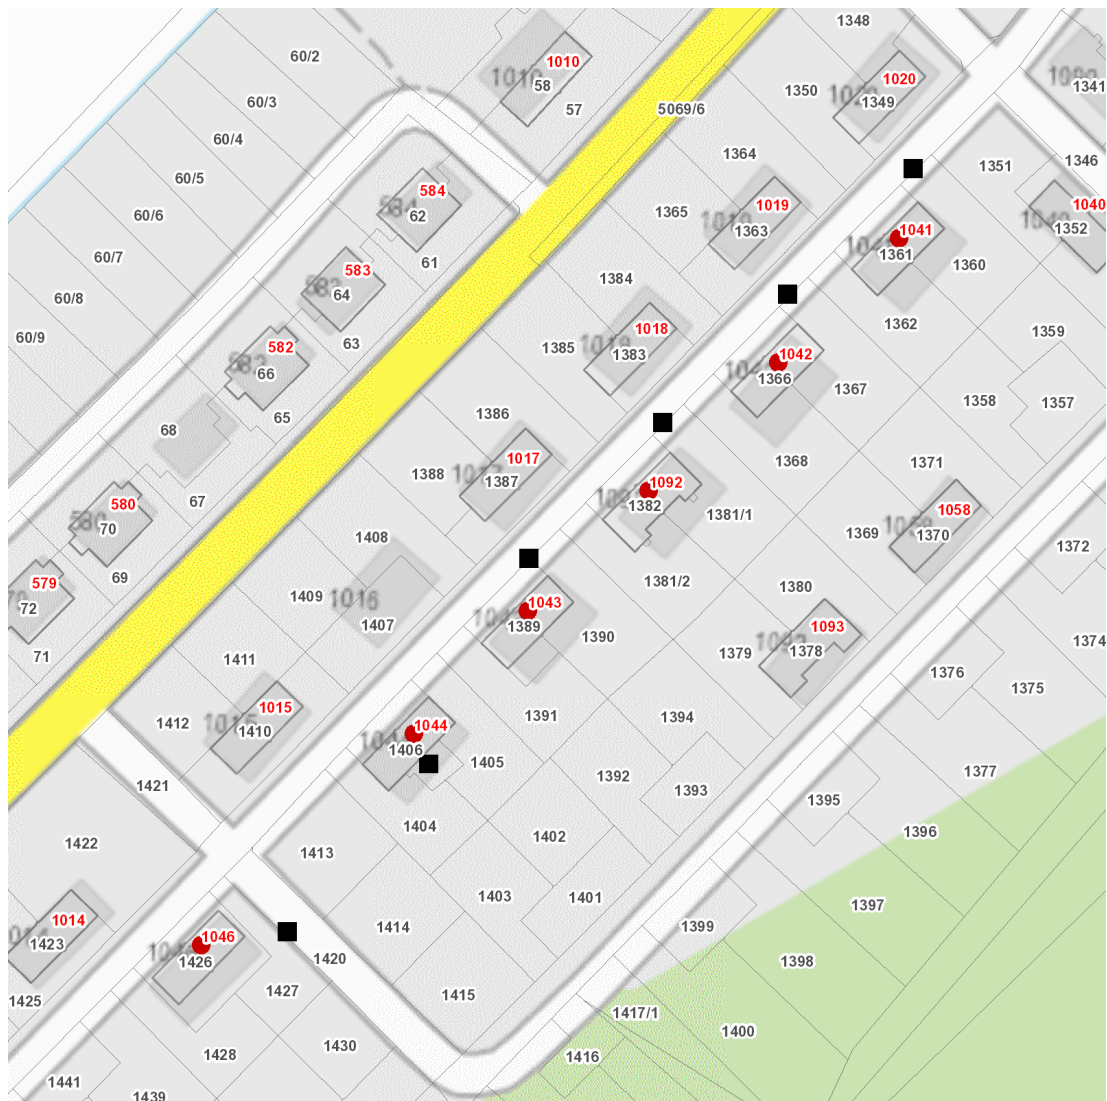

dne **3. 3. 2023** od **7:30** do **15:30** hodin

Plánovaná odstávka zahrnuje tyto lokality:**Doubrava (okres Karviná)**

č. p. 1041, 1042, 1043, 1044, 1046, 1092

UPOZORNĚNÍ

Dotčené zařízení distribuční soustavy je nutné i v době odstávky považovat za zařízení pod napětím, a proto vás žádáme o dodržení všech zásad bezpečnosti a provedení opatření potřebných k zamezení případných škod na zdraví a majetku. | Provozovatelé výroben elektřiny jsou povinni zajistit přerušeni dodávky elektřiny z výroby do vypnutého úseku distribuční soustavy.

dne **3. 3. 2023** od **7:30** do **15:30** hodin**Orientační mapový podklad odstavkou dotčených lokalit****VYSVĚTLIVKY**

- – adresy dotčené odstavkou elektřiny
- – místa připojení k elektrické síti dotčená odstavkou

INFORMACE ZASLÁNA

IDDS: n9hbens (Obec Doubrava)