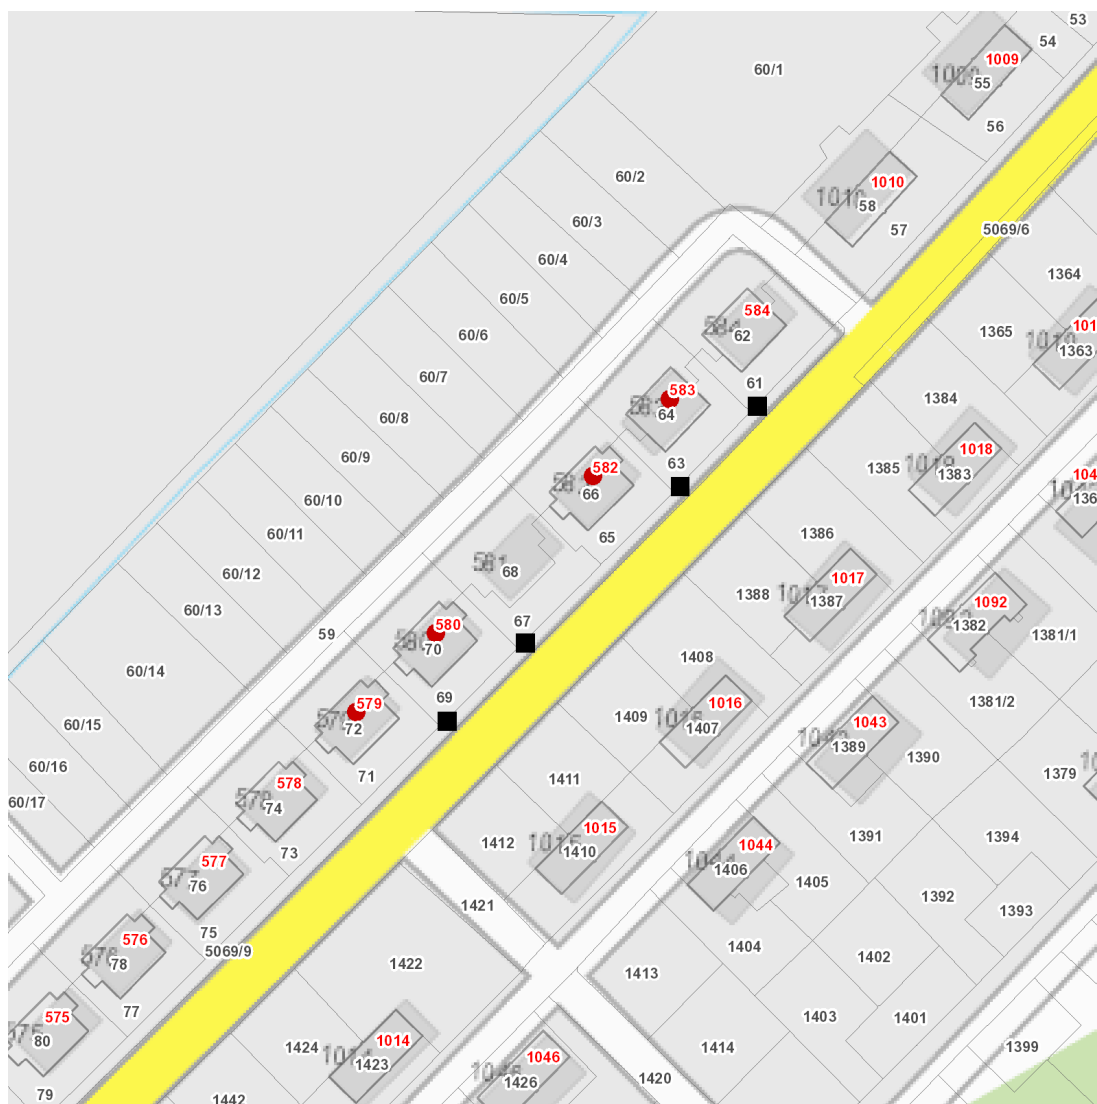

dne **11. 10. 2022** od **7:30** do **15:00** hodin

Plánovaná odstávka zahrnuje tyto lokality:**Doubrava (okres Karviná)**

č. p. 579, 580, 582, 583

UPOZORNĚNÍ

Dotčené zařízení distribuční soustavy je nutné i v době odstávky považovat za zařízení pod napětím, a proto vás žádáme o dodržení všech zásad bezpečnosti a provedení opatření potřebných k zamezení případných škod na zdraví a majetku. | Provozovatelé výroben elektřiny jsou povinni zajistit přerušení dodávky elektřiny z výroby do vypnutého úseku distribuční soustavy.

dne 11. 10. 2022 od 7:30 do 15:00 hodin

Orientační mapový podklad odstávkou dotčených lokalit

VYSVĚTLIVKY

- – adresy dotčené odstávkou elektřiny
- – místa připojení k elektrické síti dotčená odstávkou

INFORMACE ZASLÁNA