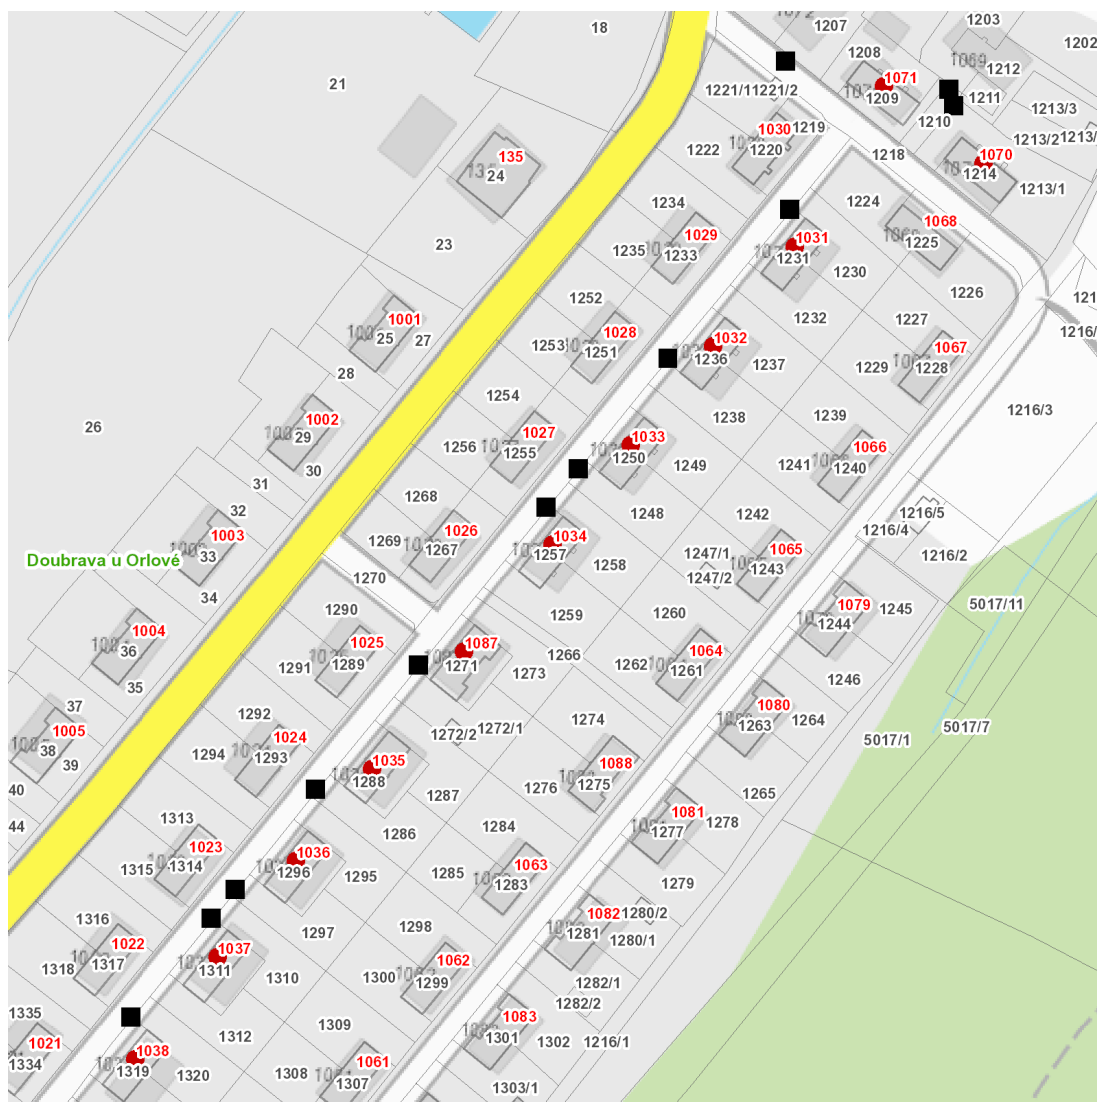

dne **27. 7. 2022** od **7:15** do **15:30** hodin

---

**Plánovaná odstávka zahrnuje tyto lokality:****Doubrava** (okres Karviná)

č. p. 1031-1038, 1070, 1071, 1087

---

**UPOZORNĚNÍ**

**Dotčené zařízení distribuční soustavy je nutné i v době odstávky považovat za zařízení pod napětím**, a proto vás žádáme o dodržení všech zásad bezpečnosti a provedení opatření potřebných k zamezení případných škod na zdraví a majetku. | Provozovatelé výroben elektřiny jsou povinni zajistit přerušeni dodávky elektřiny z výroby do vypnutého úseku distribuční soustavy.

### Orientační mapový podklad odstávkou dotčených lokalit

#### VYSVĚTLIVKY

- – adresy dotčené odstávkou elektřiny
- – místa připojení k elektrické síti dotčená odstávkou