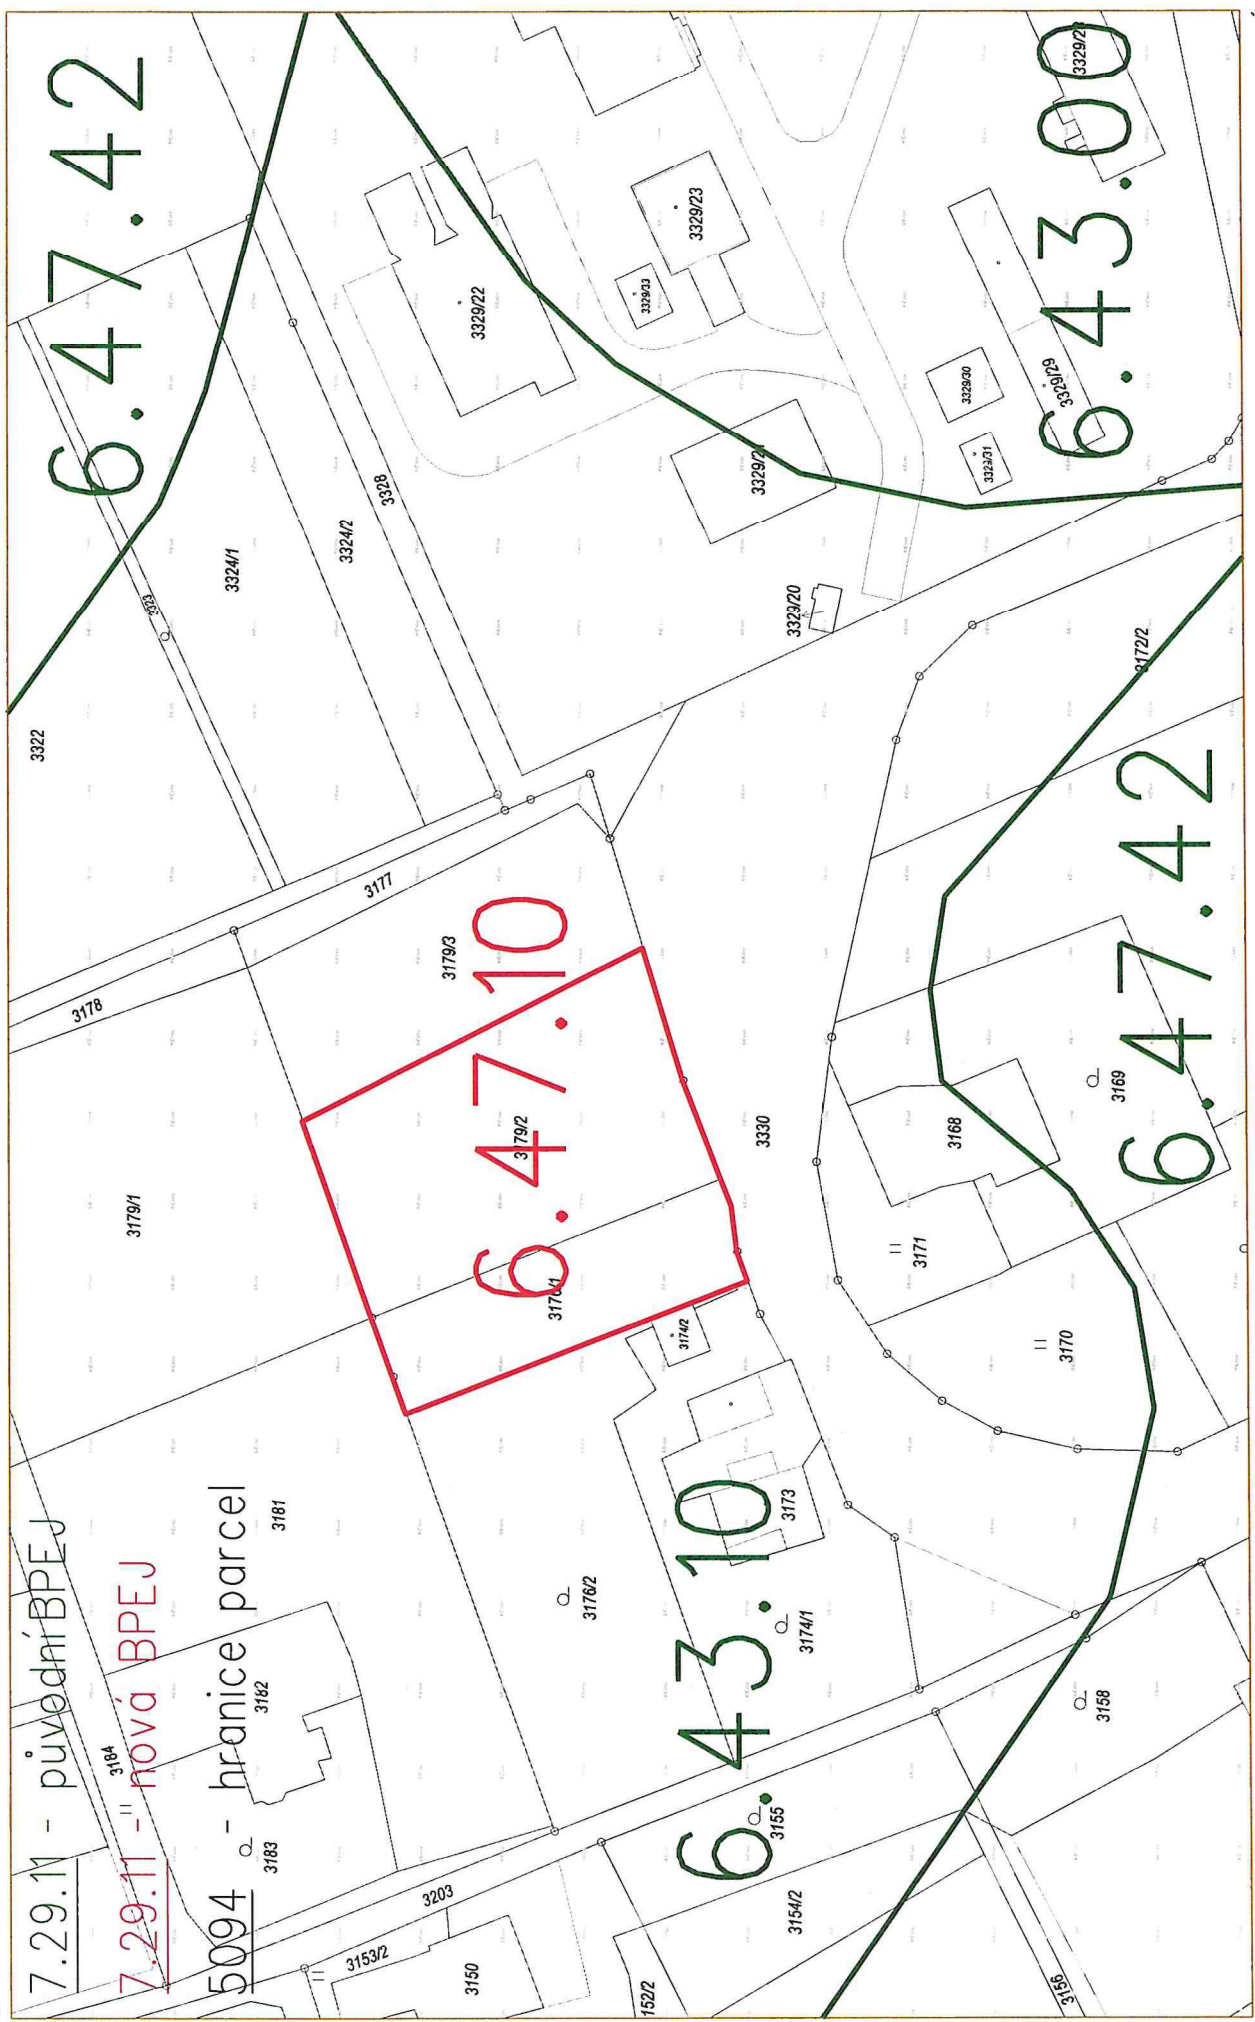

k.ú.: Doubrava u Orlové

Snímek DKM

7.29.11 - původní BPEJ

7.29.11 - " nová BPEJ

5094 - hranice parcel

1 : 1000

SPÚ