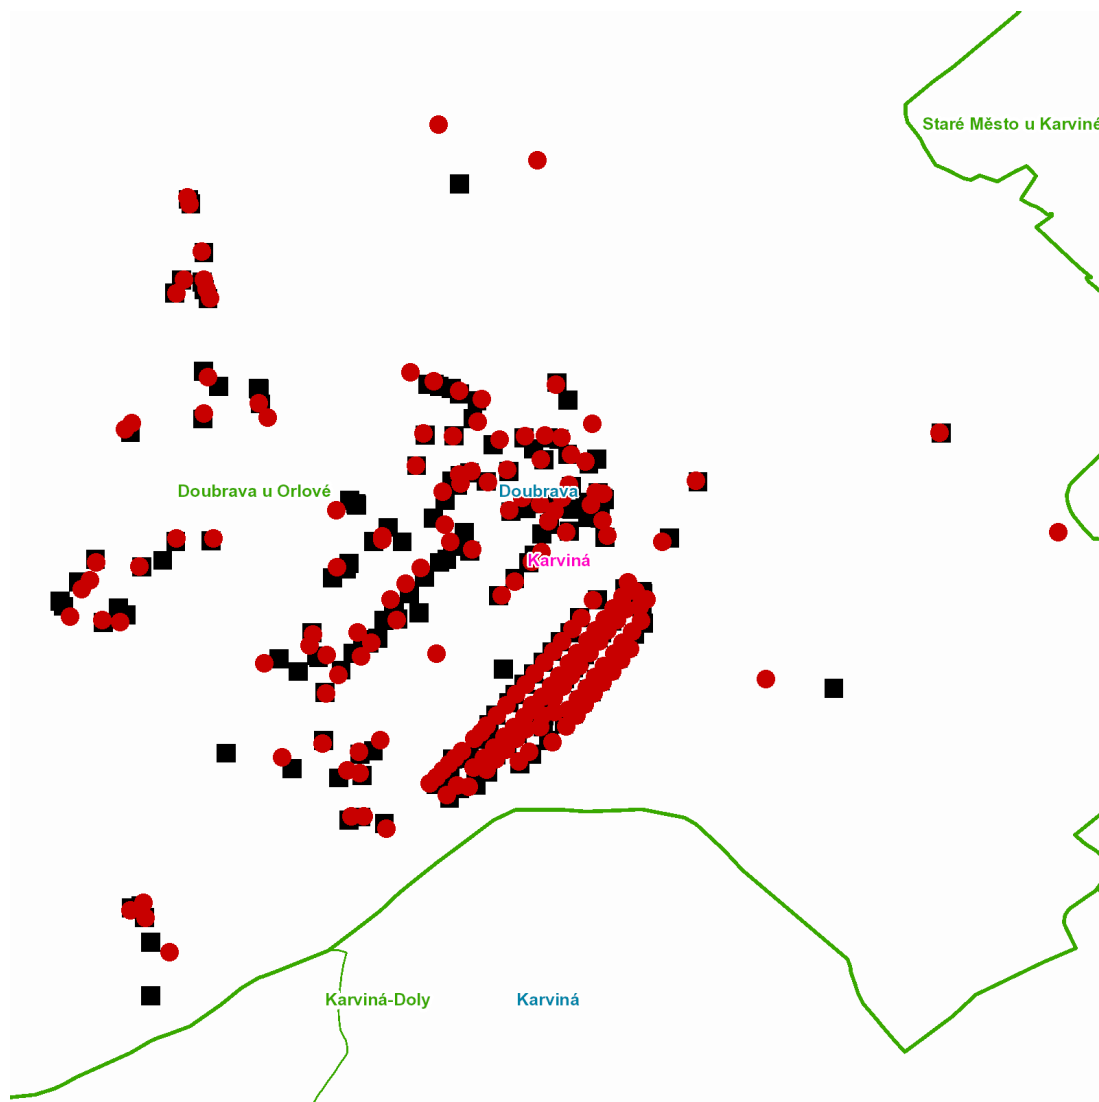

dne **17. 3. 2022** od **7:15** do **15:00** hodin

Plánovaná odstávka zahrnuje tyto lokality:**Doubrava (okres Karviná)**

č. p. 1, 3, 4, 5, 7, 14, 19, 34, 37, 47, 75, 81, 99, 121, 125-130, 132, 135, 155, 184, 185, 187, 190, 282, 326, 342, 346, 348, 393, 444, 445, 460, 462, 468, 474, 476, 496, 505, 528, 529, 546, 572, 575-580, 582, 583, 584, 587, 595, 599, 600, 611, 617, 620, 644, 679, 685, 714, 732, 757, 823, 840, 841, 845, 846, 853, 858, 860, 866, 871, 872, 881, 884, 900, 1001-1010, 1013-1044, 1046, 1058, 1060-1068, 1070, 1071, 1072, 1073, 1079-1088, 1090, 1091, 1092, 1093

č. ev. 9, 50, 63, 77, 85, 100

kat. území **Doubrava u Orlové** (kód **631167**): parcelní č. 285, 370, 377, 378, 379, 440/3, 440/4, 499/3, 507/1, 546, 549, 570, 747/2, 986, 1003/2, 1028, 1029/2, 1052/3, 1154/5, 1198/4, 2382/1, 2382/2, 3577/1, 3661, 5029, 5058, 5062

dne **17. 3. 2022** od **7:15** do **15:00** hodin**Orientační mapový podklad odstávkou dotčených lokalit****VYSVĚTLIVKY**

- – adresy dotčené odstávkou elektřiny
- – místa připojení k elektrické síti dotčená odstávkou