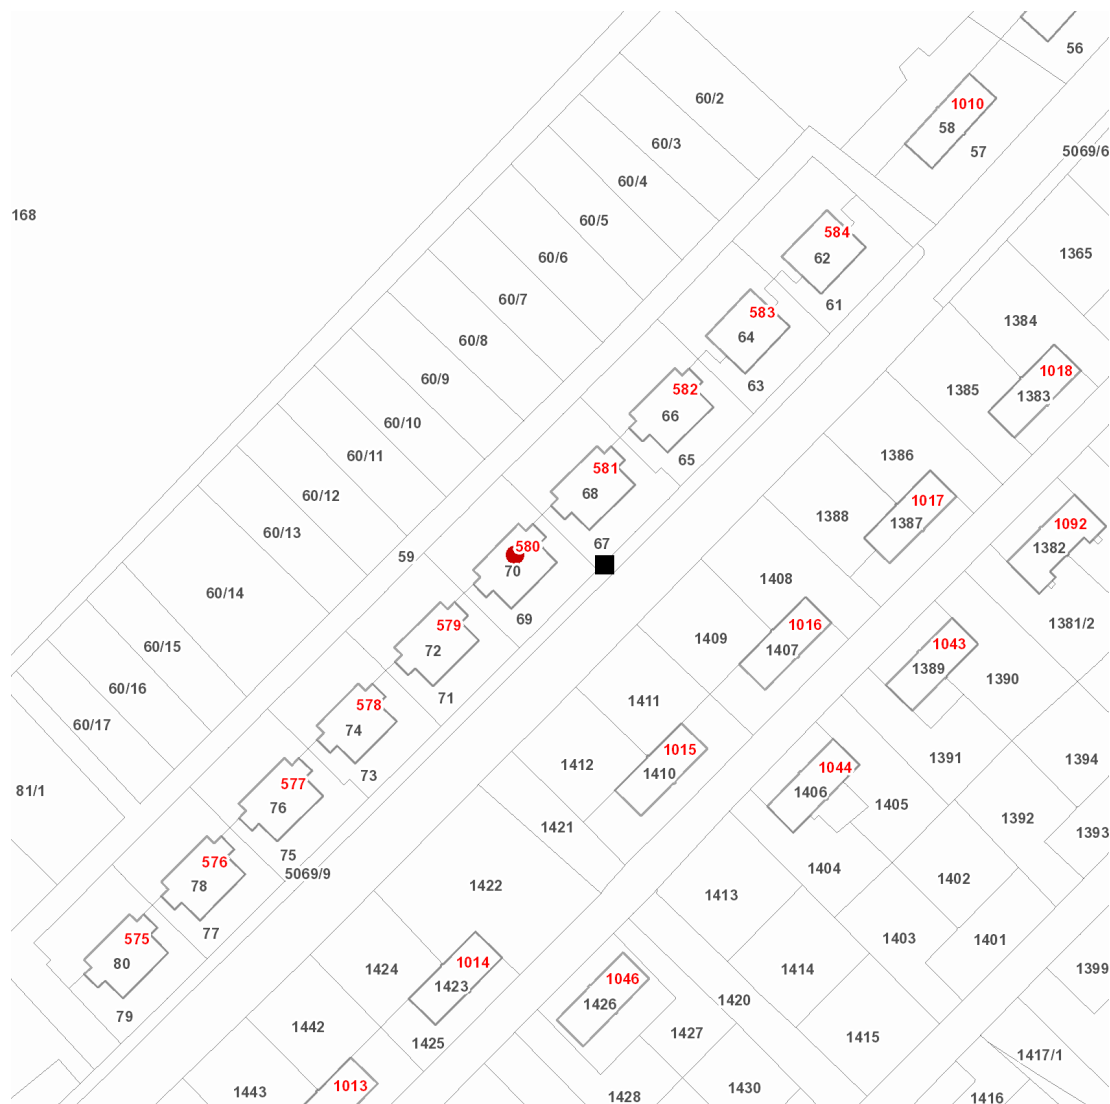

dne **22. 2. 2022** od **7:15** do **15:15** hodin

---

**Plánovaná odstávka zahrnuje tyto lokality:****Doubrava** (okres Karviná)

č. p. 580

---

**UPOZORNĚNÍ**

**Dotčené zařízení distribuční soustavy je nutné i v době odstávky považovat za zařízení pod napětím**, a proto vás žádáme o dodržení všech zásad bezpečnosti a provedení opatření potřebných k zamezení případných škod na zdraví a majetku. | Provozovatelé výroben elektřiny jsou povinni zajistit přerušeni dodávky elektřiny z výroby do vypnutého úseku distribuční soustavy.

### Orientační mapový podklad odstávkou dotčených lokalit