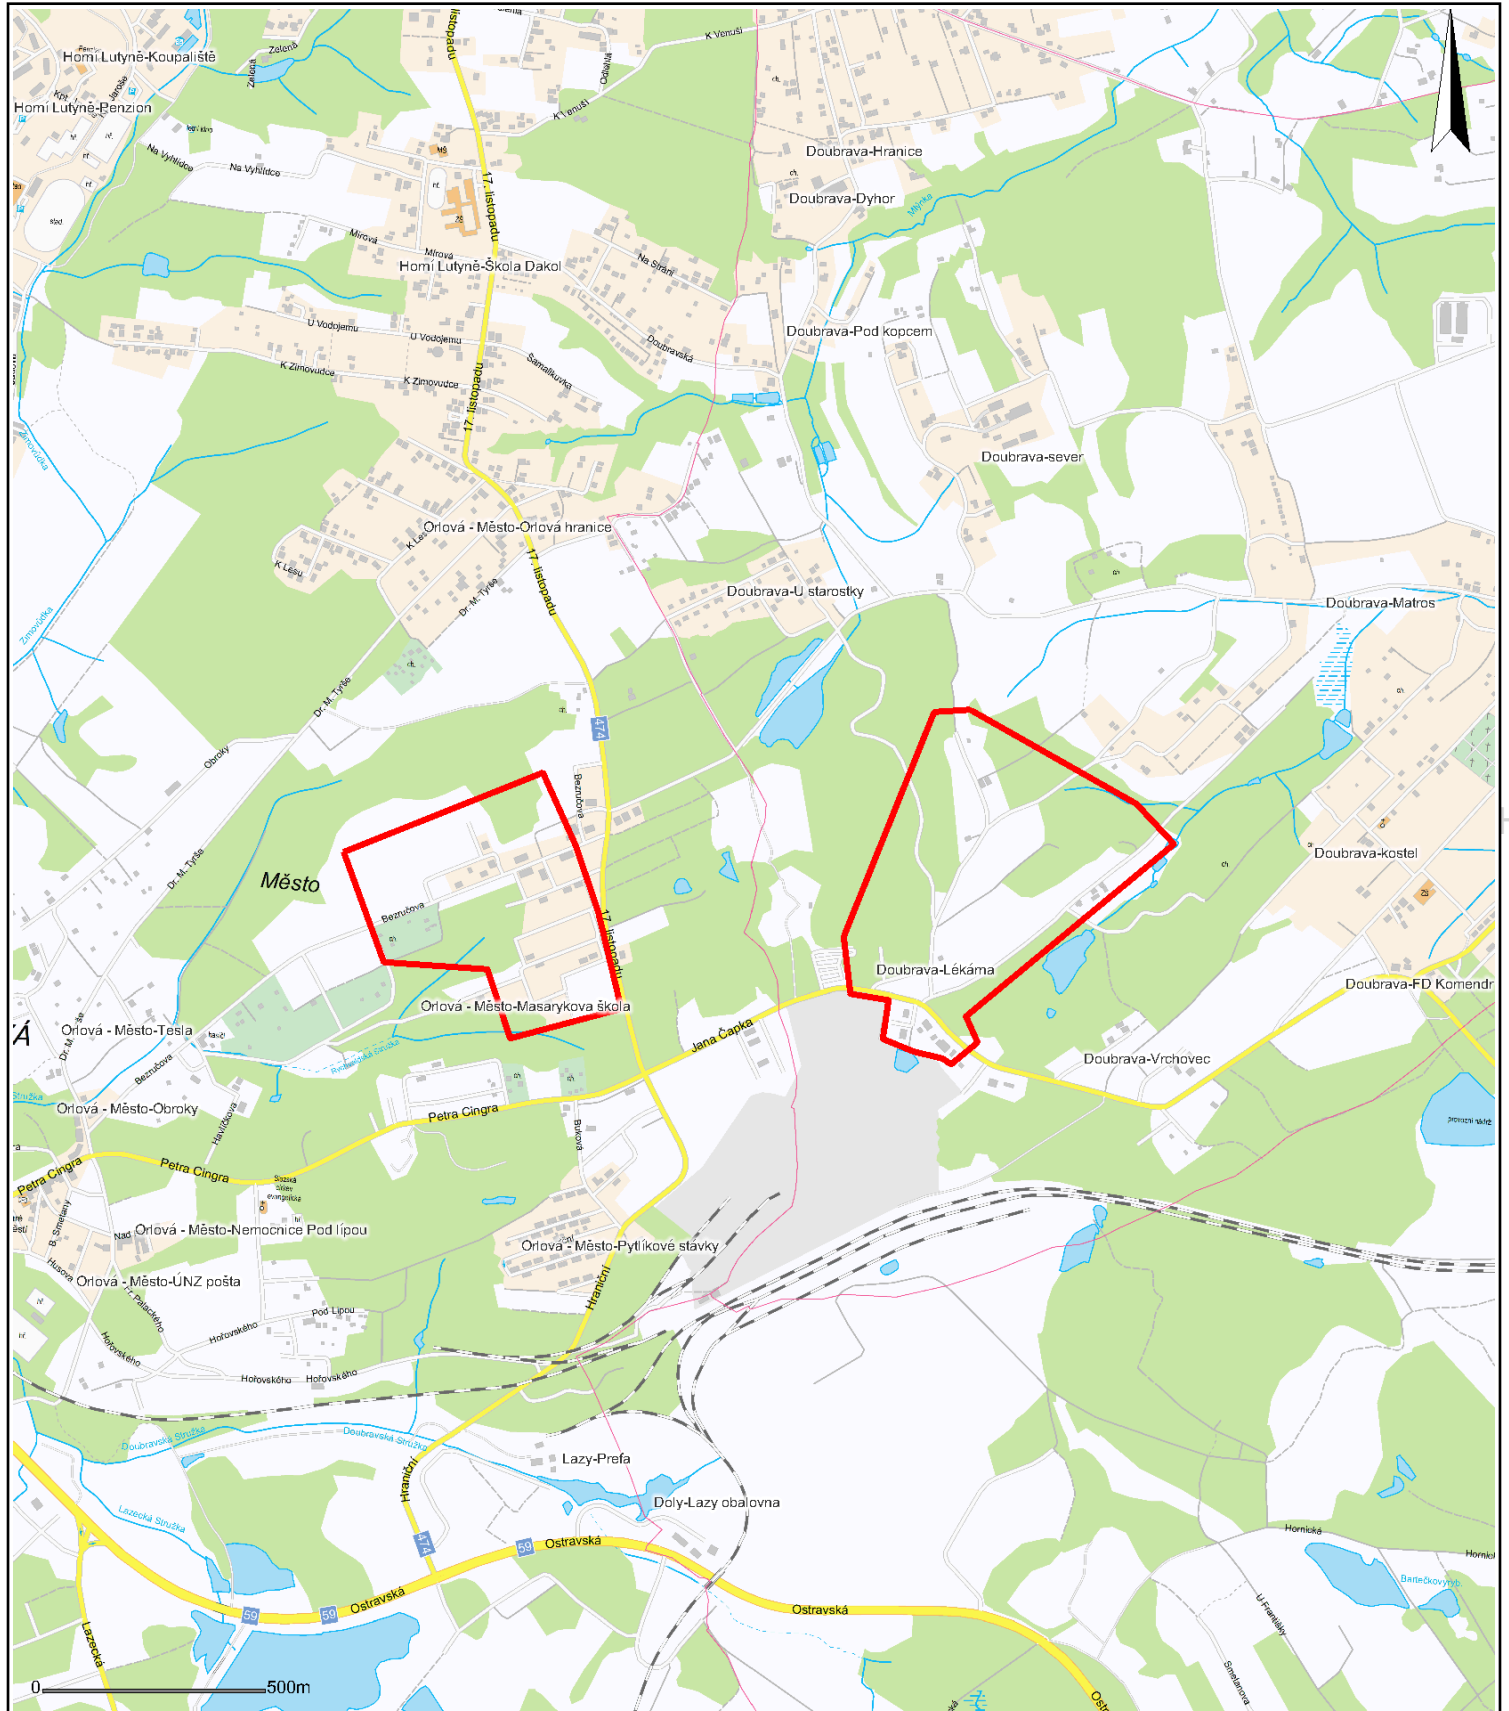

Vypínání el. energie: Orlová, Doubrava

Oblast vypínání vymezena červenou čarou

KA_0254,KA_0260

Tato mapa je pouze orientační, vypínaná oblast je označena letáky v místech vypnutí.