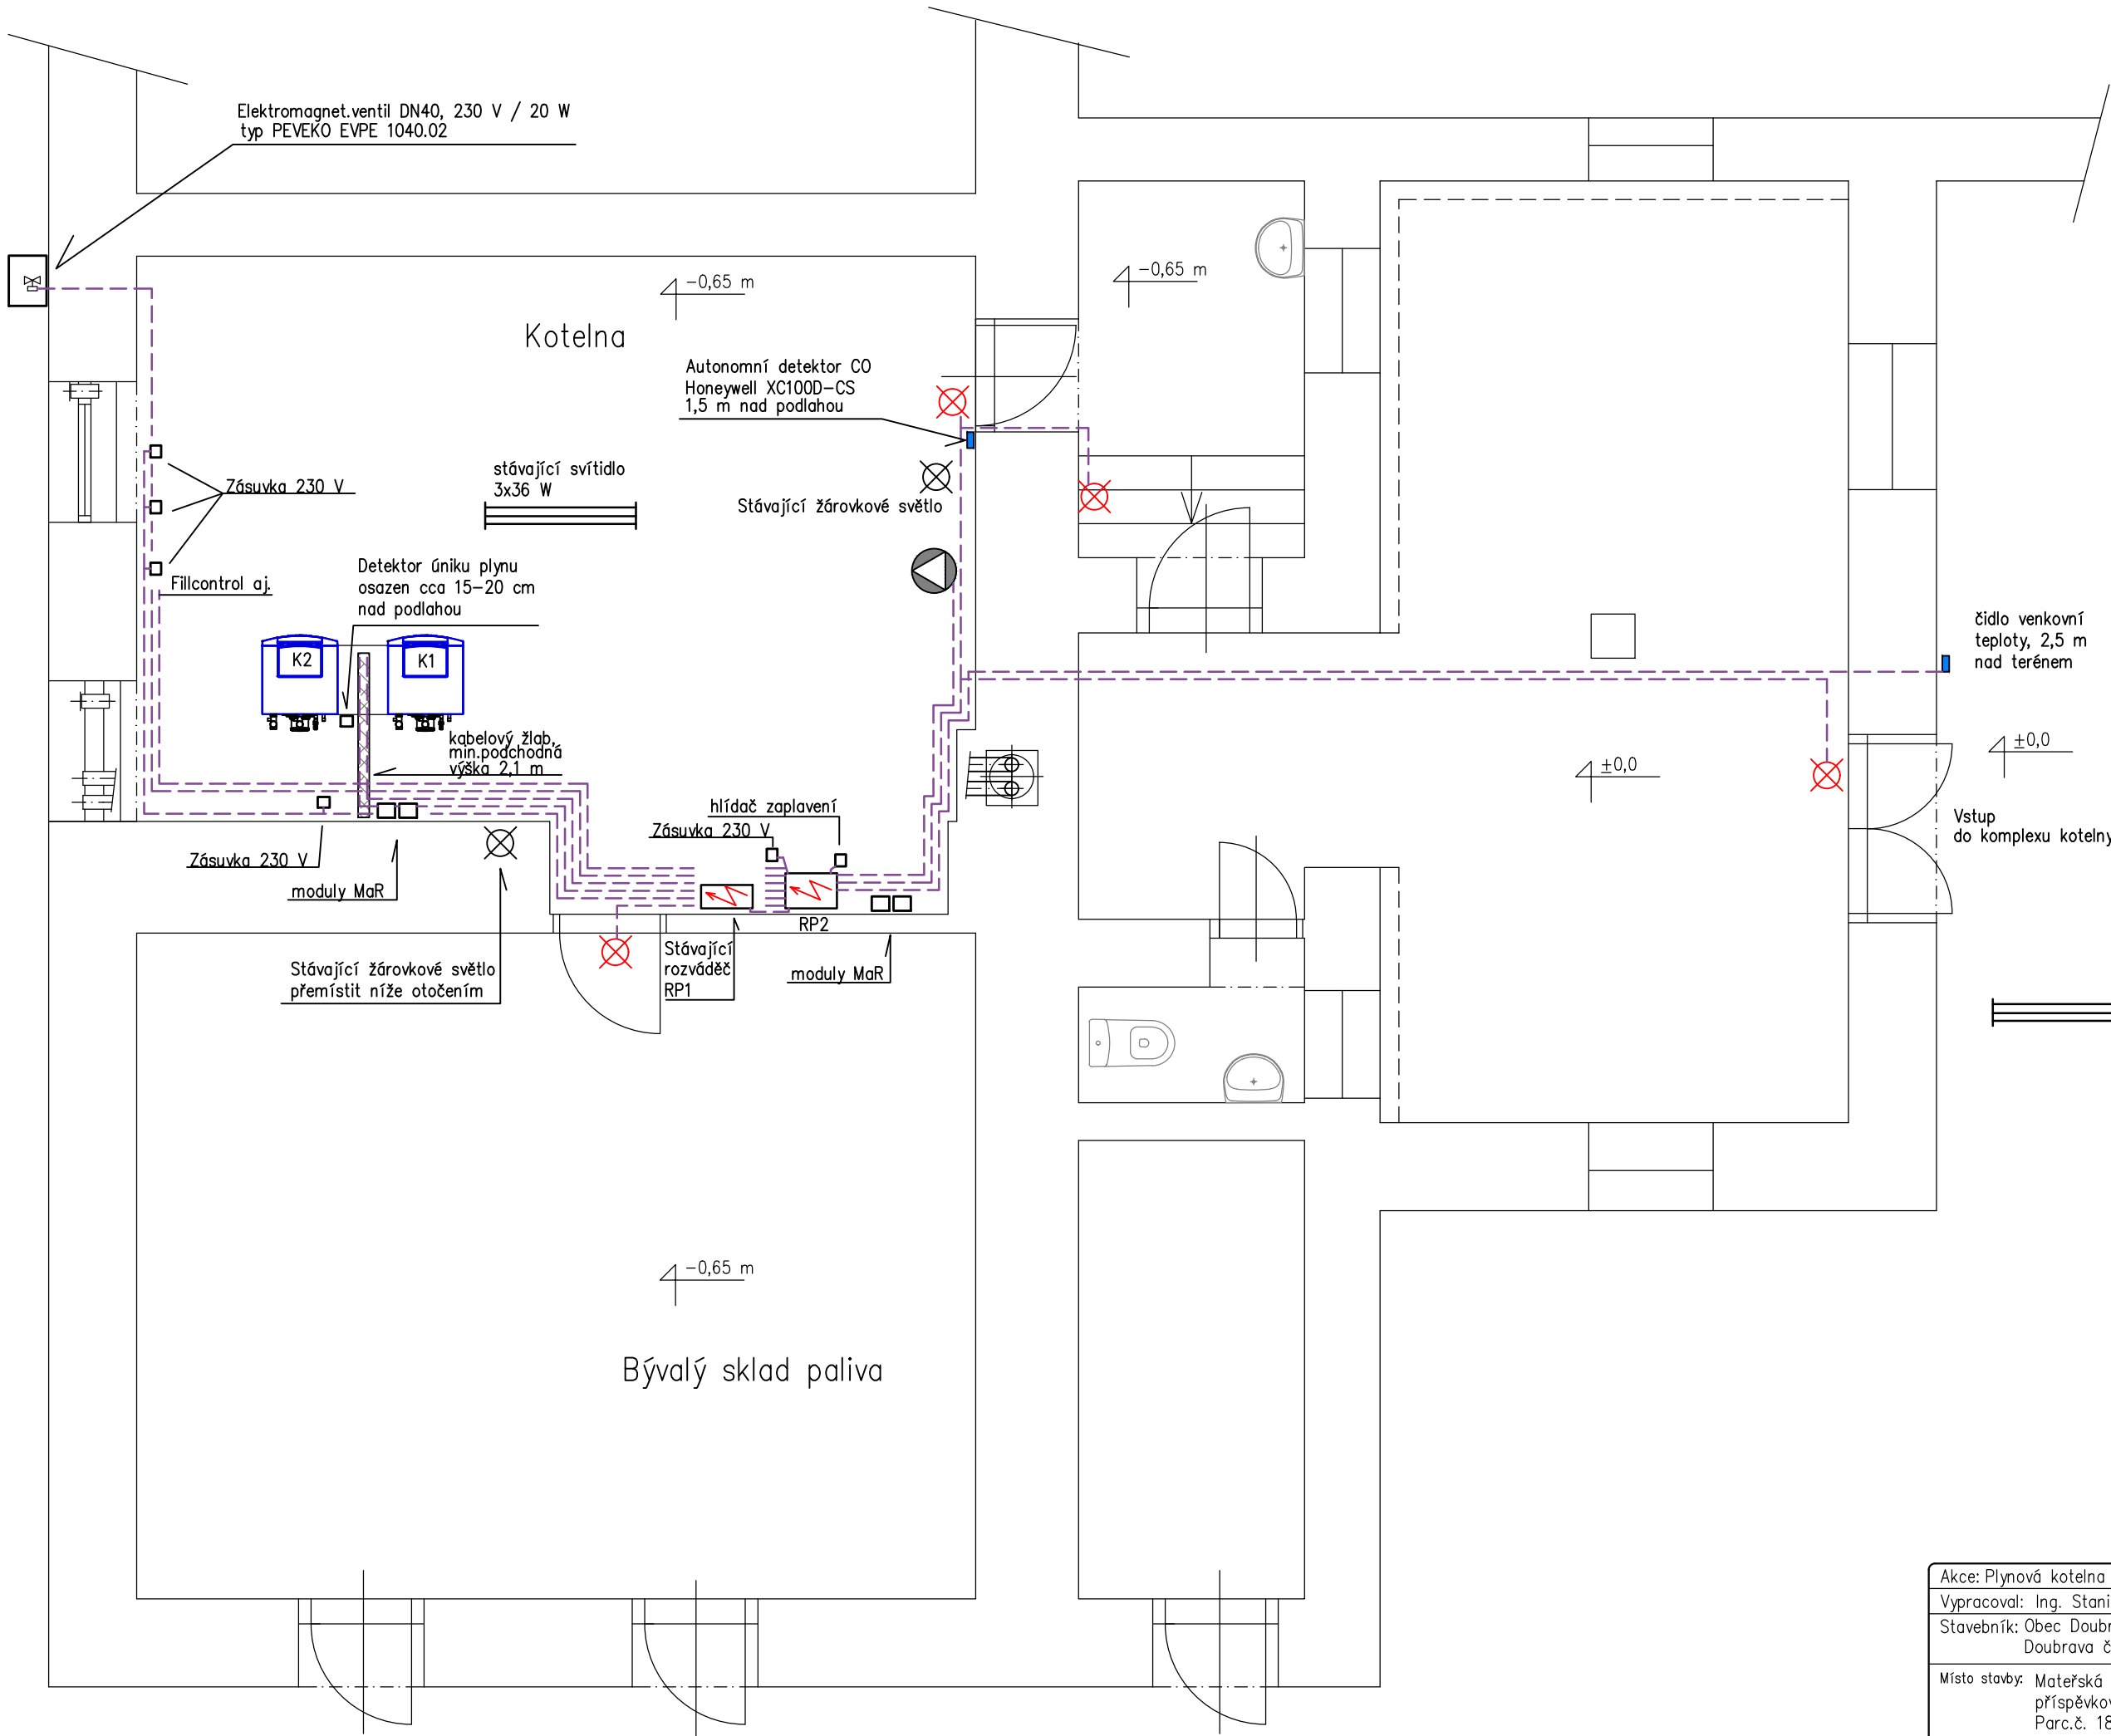

Předmětná část výkresu 1.PP

-  Zářivkové trojitě
-  Nouzové svítidlo LED – 60 minut

Akce: Plynová kotelna pro vytápění MŠ Doubrava	výkres č. 09 /DSP
Vypracoval: Ing. Stanislav Wilczek	měřítko: 1:50
Stavebník: Obec Doubrava Doubrava č.p. 599, 735 33 Doubrava	formát: A 3 datum: 10/2020
Místo stavby: Mateřská škola Doubrava, okres Karviná, příspěvková organizace, č.p. 496, 735 33 Doubrava, Parc.č. 181, 182, 177 kú. Doubrava u Orlové	
Název výkresu: Půdorys 1.PP – elektroinstalace	