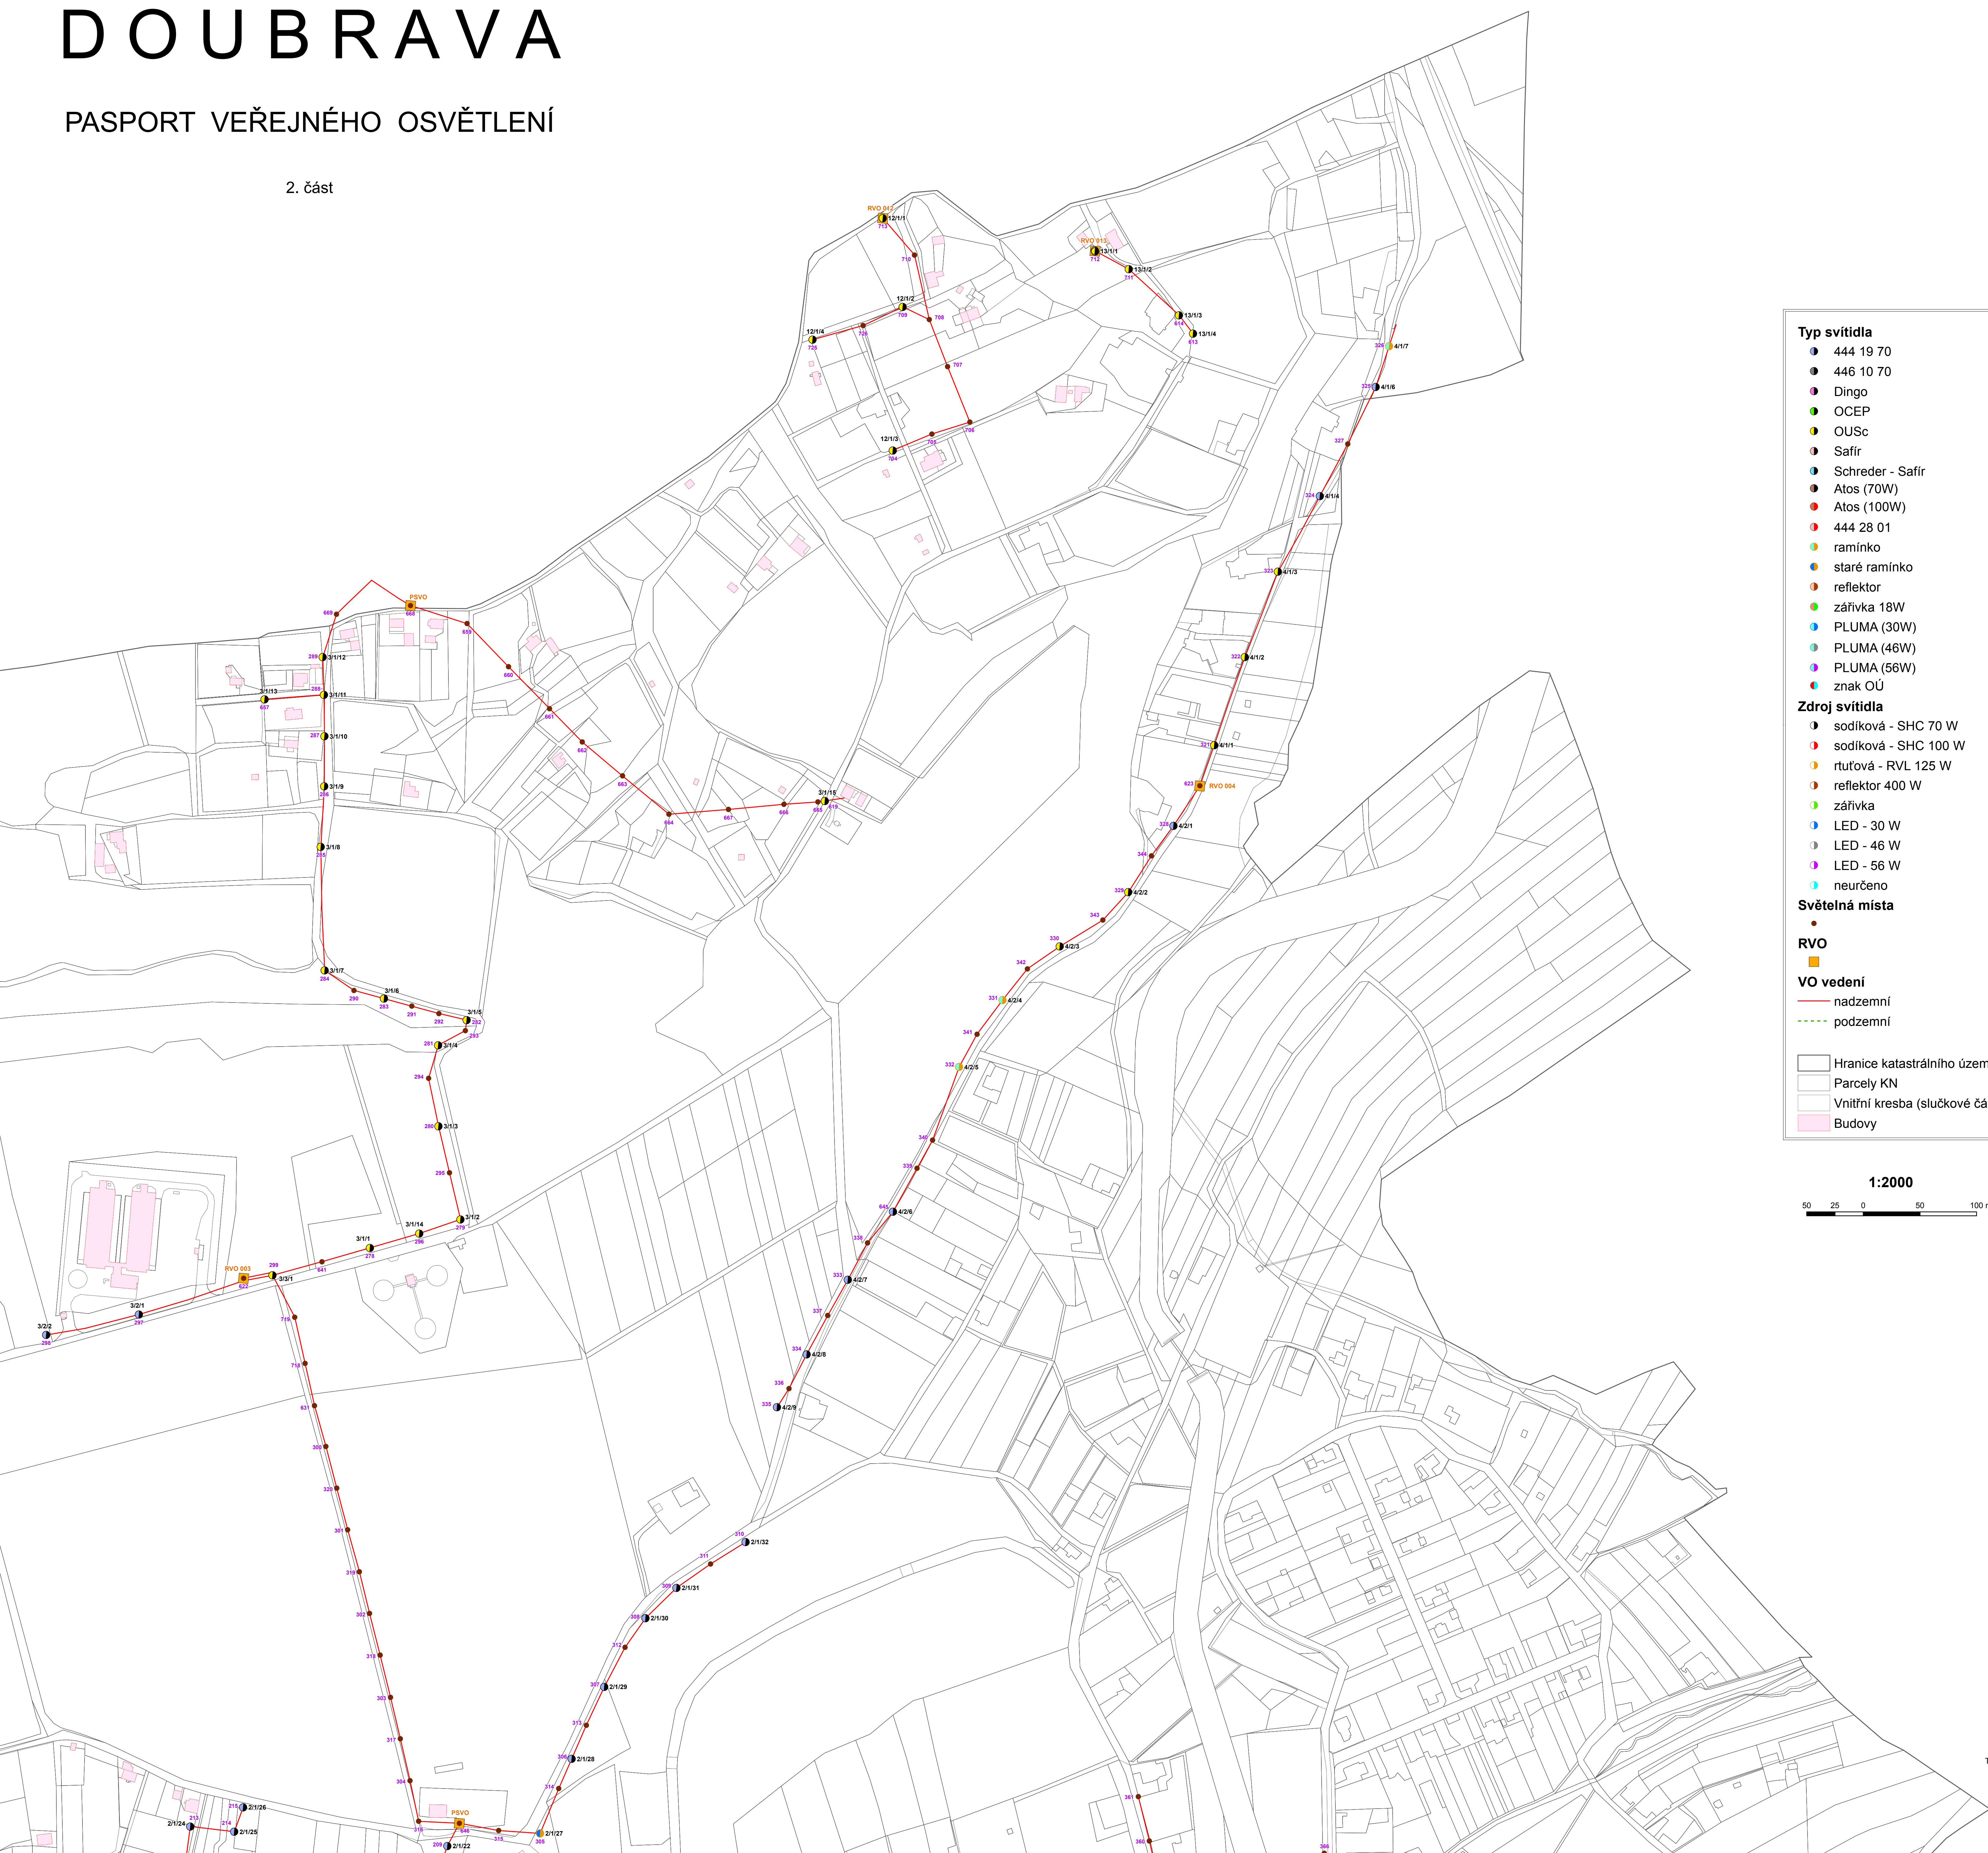

DOUBRAVA

PASPORT VEŘEJNÉHO OSVĚTLENÍ

2. část

- Typ svítidla**
- 444 19 70
 - 446 10 70
 - Dingo
 - OCEP
 - OUSc
 - Safír
 - Schreder - Safír
 - Atos (70W)
 - Atos (100W)
 - 444 28 01
 - ramínko
 - staré ramínko
 - reflektor
 - zářivka 18W
 - PLUMA (30W)
 - PLUMA (46W)
 - PLUMA (56W)
 - znak OÚ
- Zdroj svítidla**
- sodíková - SHC 70 W
 - sodíková - SHC 100 W
 - rtuťová - RVL 125 W
 - reflektor 400 W
 - zářivka
 - LED - 30 W
 - LED - 46 W
 - LED - 56 W
 - neurčeno
- Světelná místa**
-
- RVO**
-
- VO vedení**
- nadzemní
 - - - podzemní
- Hranice katastrálního území
- Parcely KN
- Vnitřní kresba (slučkové čáry)
- Budovy

1:2000