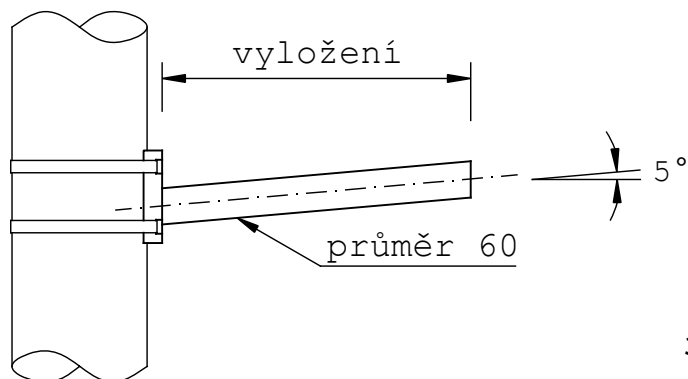

OSSTO-PLUS

Výložník typu UDS, UDR

UDS

UDR

UDR

**UDS
300-1000**

**UDS
1500-2500**

průměr 60

průměr 60

Typ	Kód	Vyložení [m]	Hmotnost [kg]
UDS 300	UDS 000/030	0,3	2,0
UDS 500	UDS 000/050	0,5	3,0
UDS 750	UDS 000/075	0,75	4,0
UDS 1000	UDS 000/100	1,0	5,0
UDS 1500	UDS 000/150	1,5	7,0
UDS 2000	UDS 000/200	2,0	9,0
UDS 2500	UDS 000/250	2,5	12,0

UDR 300	UDR 000/030	0,3	3,0
UDR 500	UDR 000/050	0,5	4,0
UDR 1000	UDR 000/100	1,0	6,0