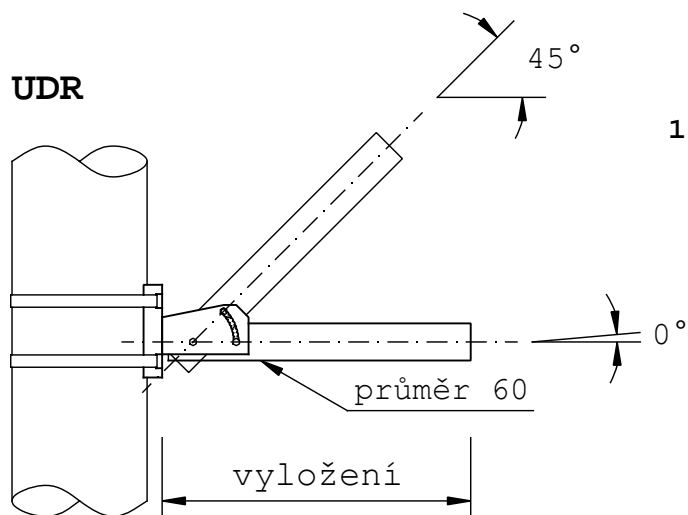

OSSTO-PLUS

Výložník typu UDS, UDR

UDS

UDR

UDR

**UDS
300-1000**

**UDS
1500-2500**

průměr 60

průměr 60

Typ	Kód	Vyložení [m]	Hmotnost [kg]
UDS 300	UDS 000/030	0,3	2,0
UDS 500	UDS 000/050	0,5	3,0
UDS 750	UDS 000/075	0,75	4,0
UDS 1000	UDS 000/100	1,0	5,0
UDS 1500	UDS 000/150	1,5	7,0
UDS 2000	UDS 000/200	2,0	9,0
UDS 2500	UDS 000/250	2,5	12,0

UDR 300	UDR 000/030	0,3	3,0
UDR 500	UDR 000/050	0,5	4,0
UDR 1000	UDR 000/100	1,0	6,0