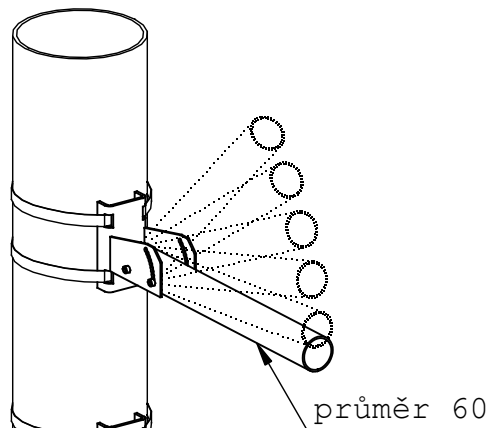

OSSTO-PLUS

Výložník typu UDS, UDR

UDS

UDR

UDR

**UDS
300-1000**

**UDS
1500-2500**

průměr 60

průměr 60

Typ	Kód	Vyložení [m]	Hmotnost [kg]
UDS 300	UDS 000/030	0,3	2,0
UDS 500	UDS 000/050	0,5	3,0
UDS 750	UDS 000/075	0,75	4,0
UDS 1000	UDS 000/100	1,0	5,0
UDS 1500	UDS 000/150	1,5	7,0
UDS 2000	UDS 000/200	2,0	9,0
UDS 2500	UDS 000/250	2,5	12,0