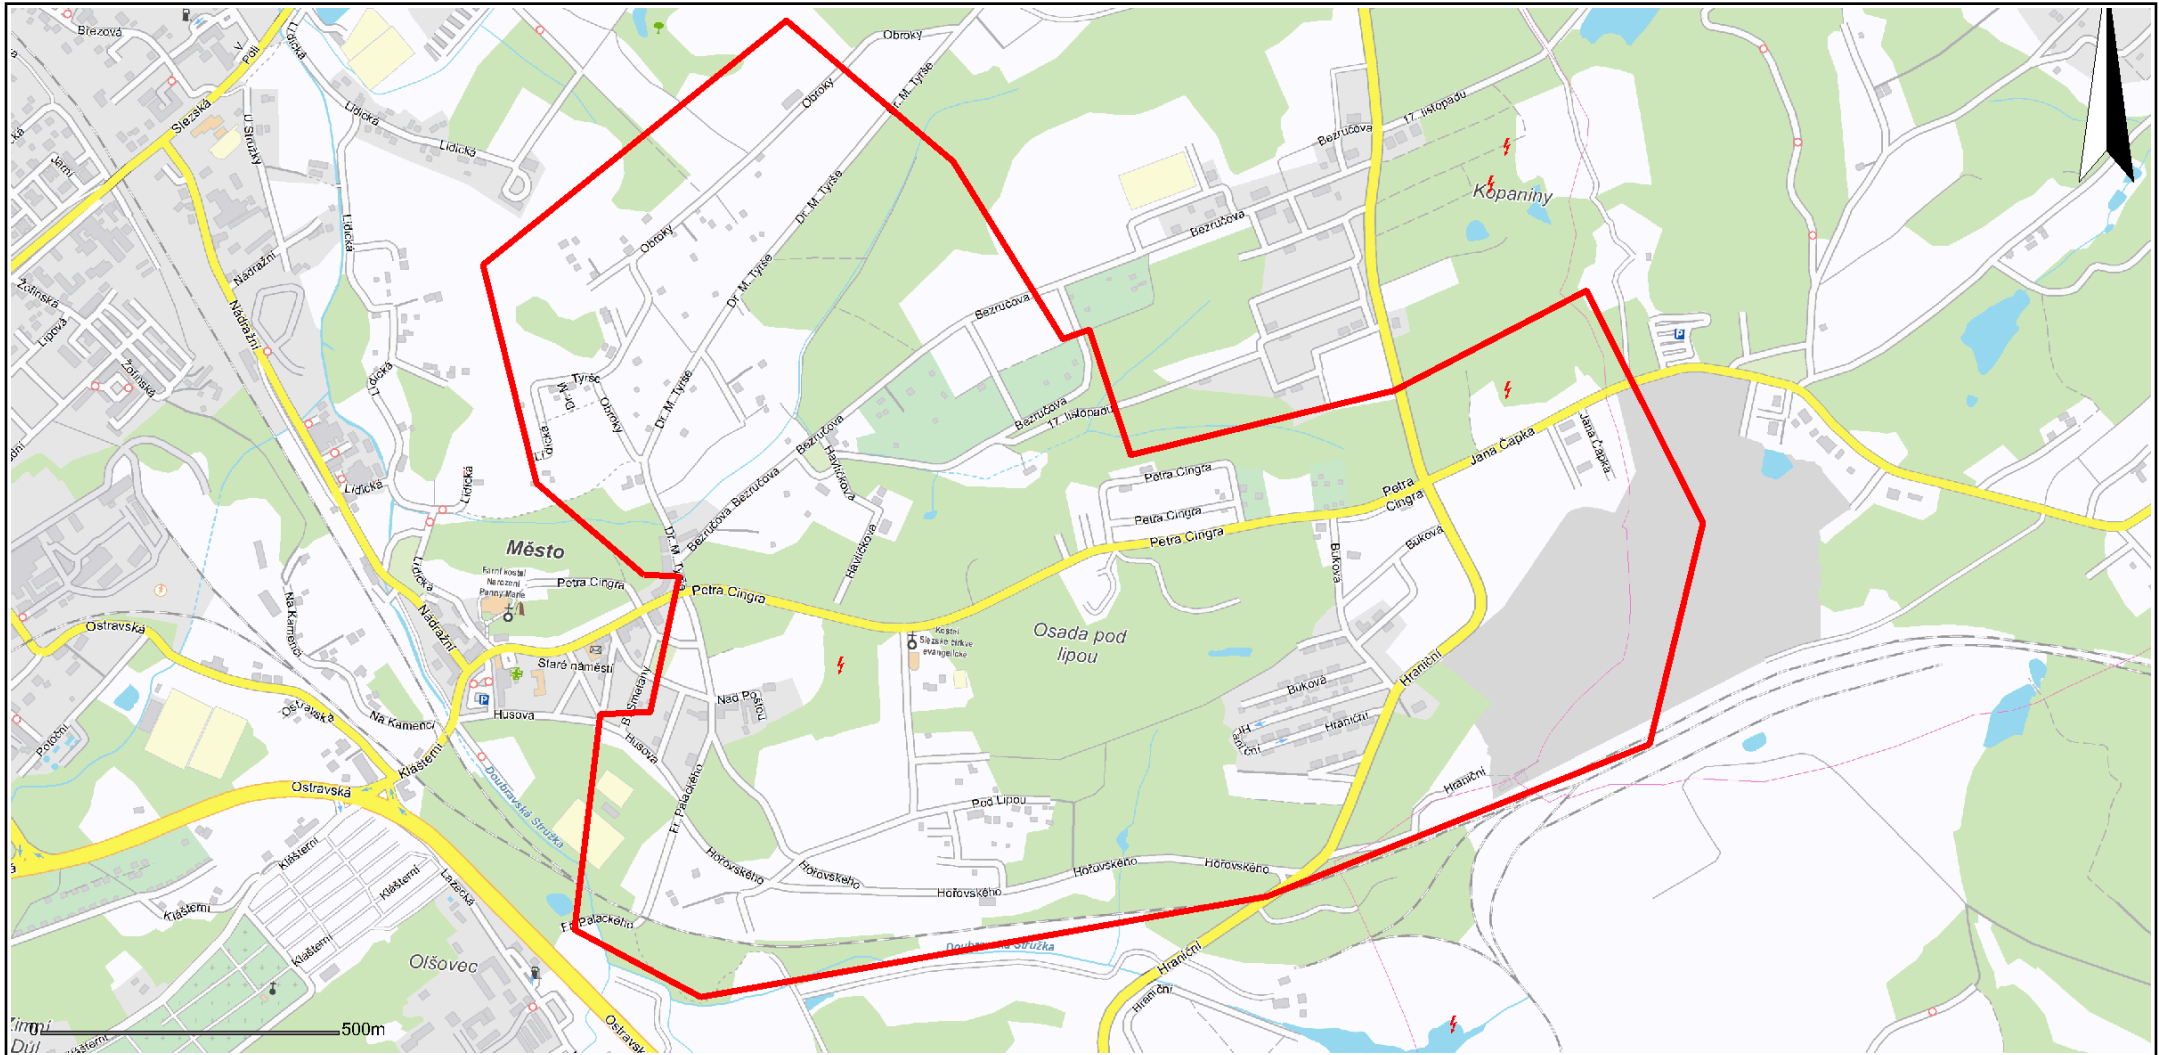

# Vypínání el. energie: Orlová

Oblast vypínání vymezena červenou čarou

VN236:KA\_0249 a ž KA\_0253

Tato mapa je pouze orientační, vypínací oblast je označena letáky v místech vypnutí.