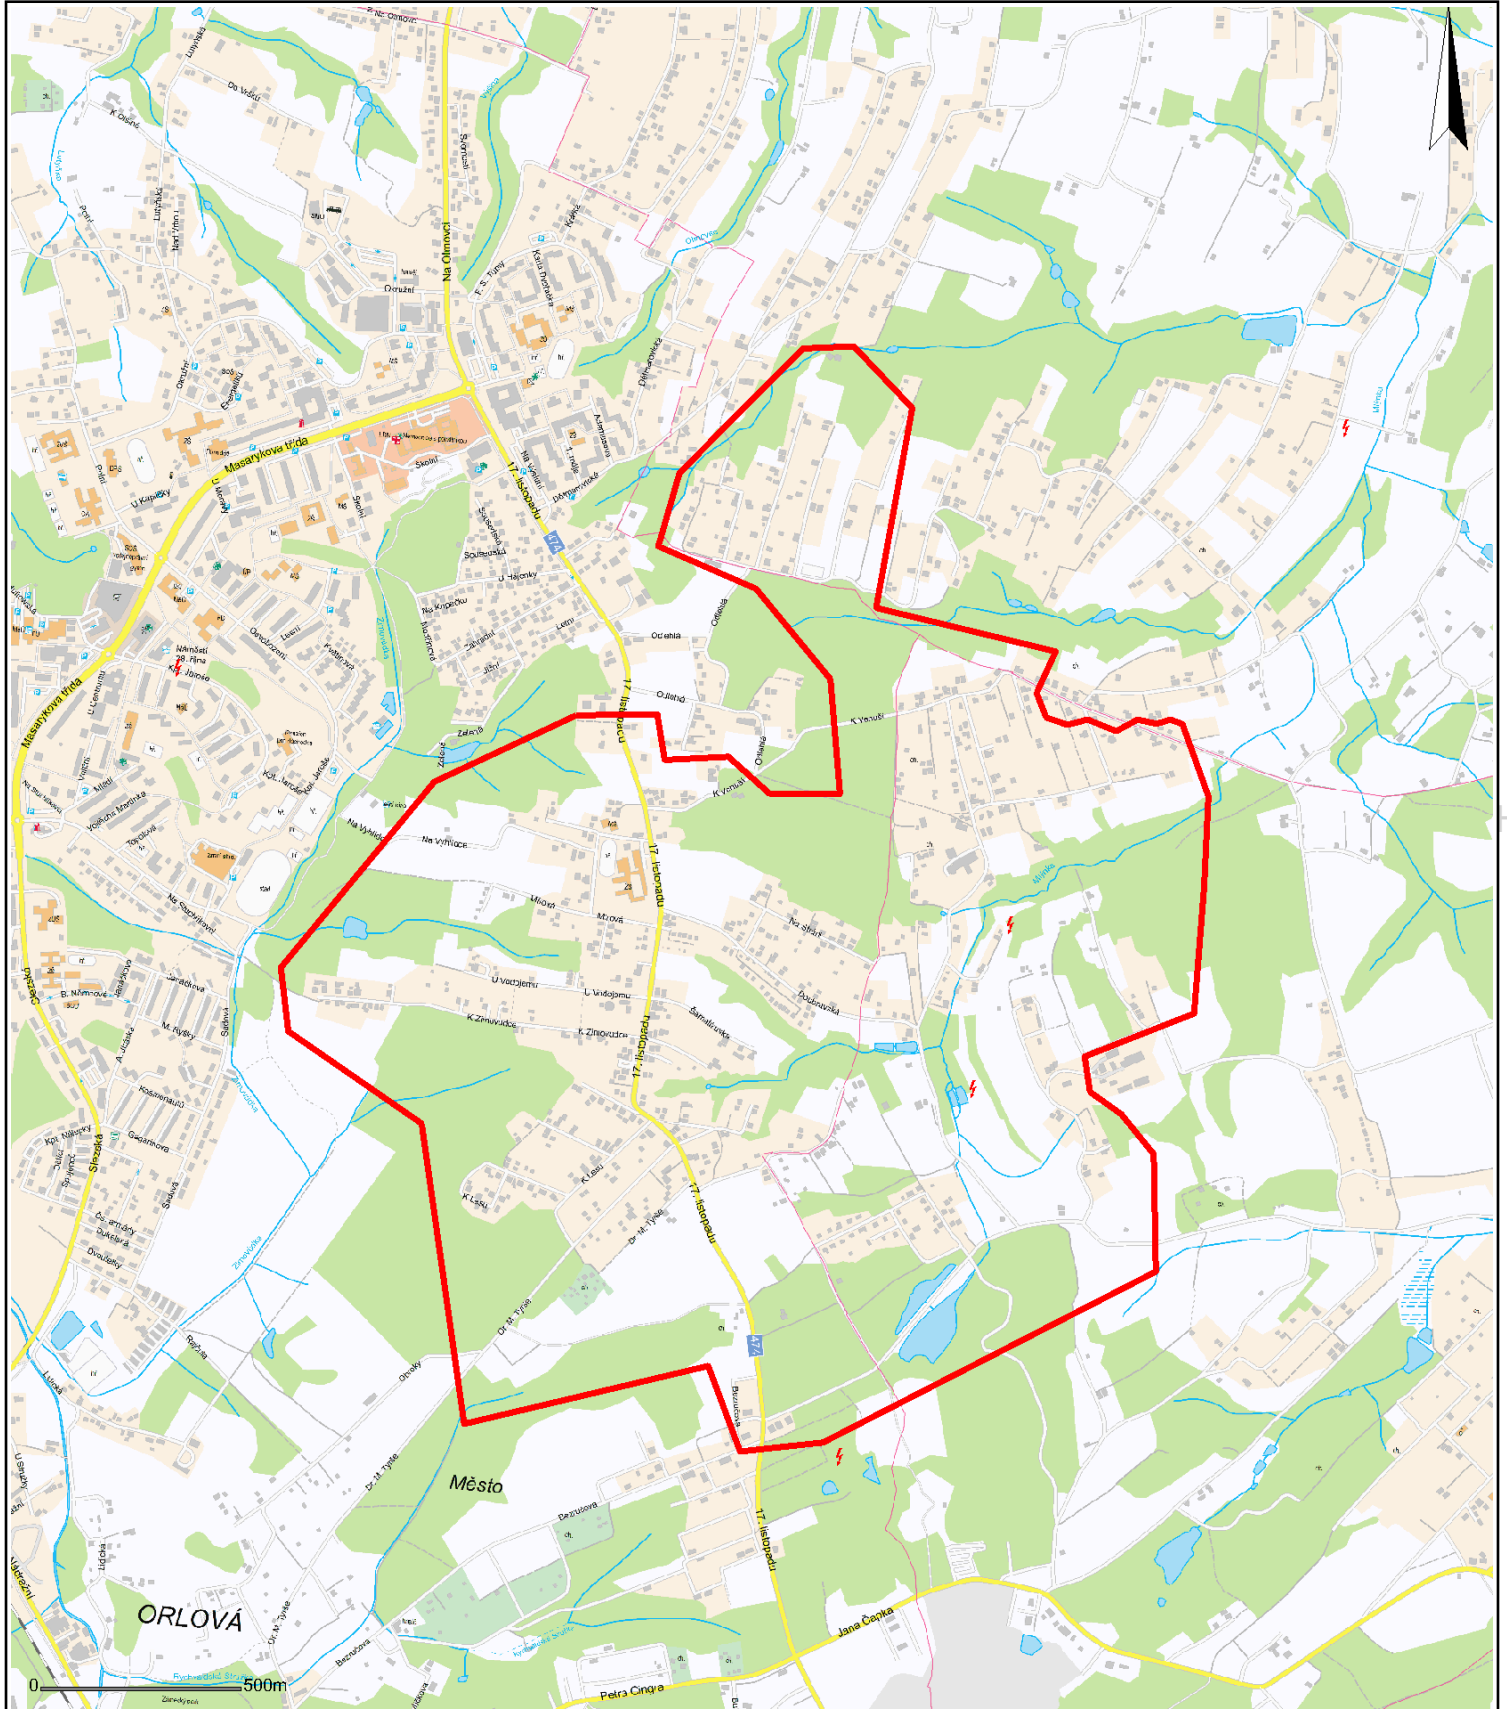

# Vypínání el. energie: D tmarovice, Orlová, Doubrava

Oblast vypínání vymezena červenou árou

VN170:US\_KA\_3135<>US\_KA\_3076

Tato mapa je pouze orienta ní, vypínaná oblast je ozna ena letáky v míst vypnutí.